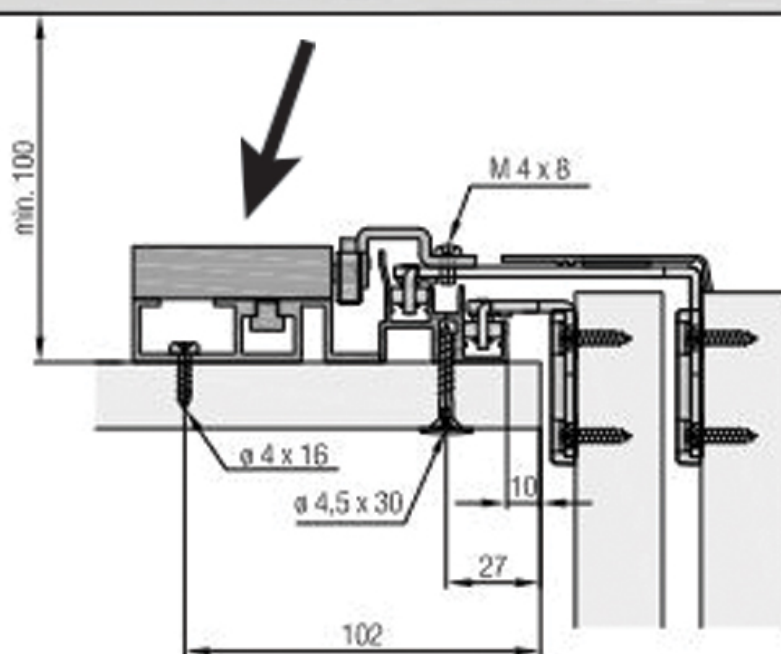

Amortissement de porte centrale pour 3 portes

<https://www.qama.fr/amortisseur-pour-porte-centrale-combino-50-h-fs-3-vantaux-p64653>