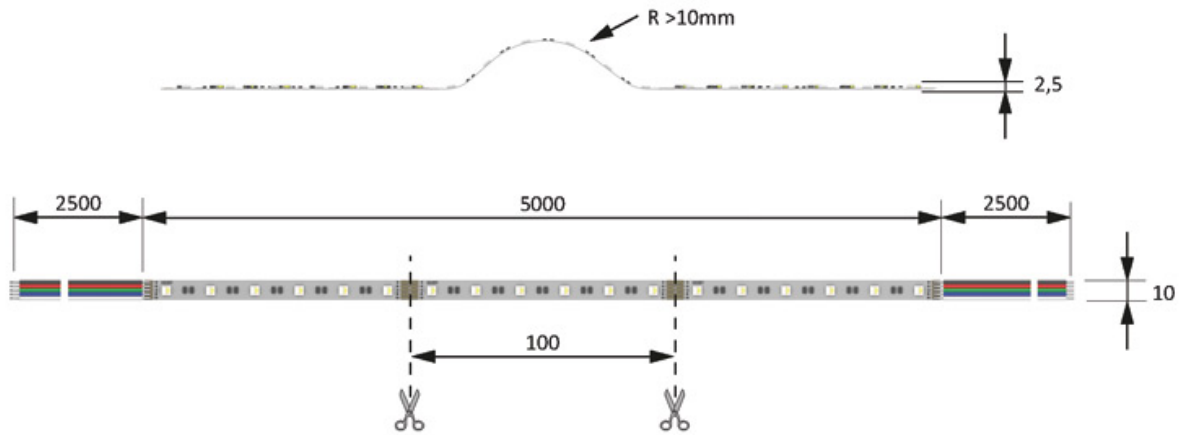

BANDE LED 24V VERSA INSIDE MAXICOLOR

HALEMEIER

HALEMEIER

<https://www.qama.fr/bande-led-versa-inside-maxicolor-p64800>

Tel : 02 43 13 49 49

Fax : 02 43 30 26 16

www.qama.fr