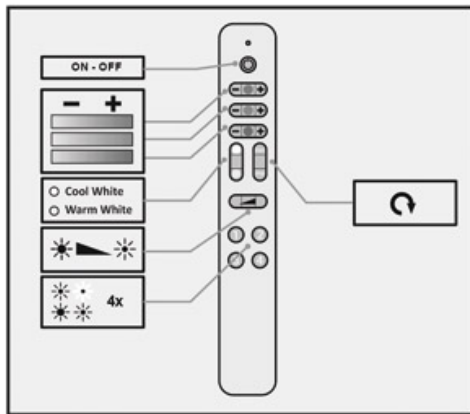

BANDE LED 24V VERSA INSIDE MAXICOLOR

HALEMEIER

HALEMEIER

<https://www.qama.fr/bande-led-versa-inside-maxicolor-p64800>

Tel : 02 43 13 49 49

Fax : 02 43 30 26 16

www.qama.fr

BANDE LED 24V VERSA INSIDE MAXICOLOR