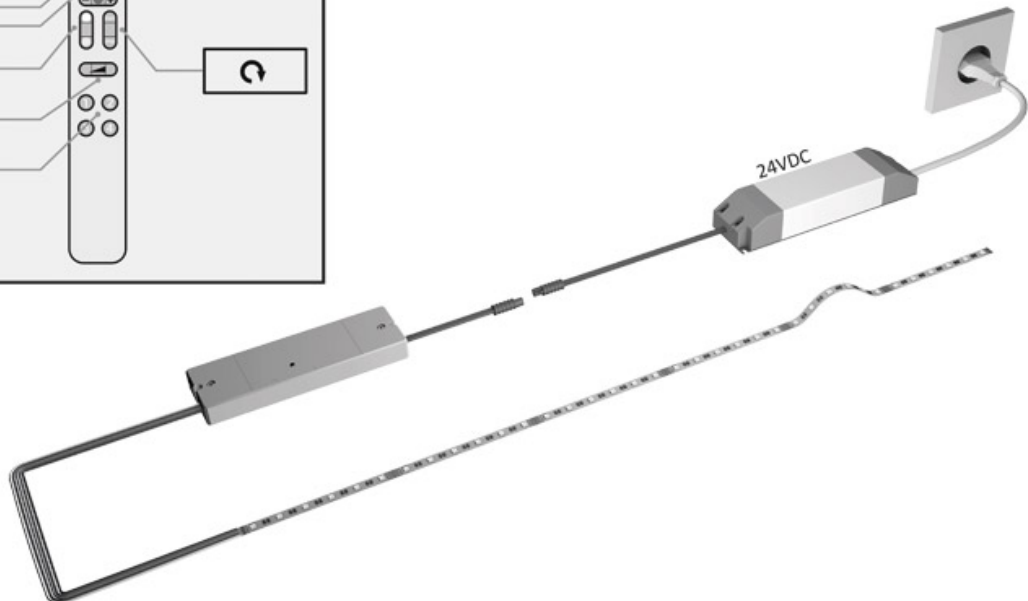

BANDE LED 24V VERSA INSIDE MAXICOLOR

HALEMEIER

HALEMEIER

<https://www.qama.fr/bande-led-versa-inside-maxicolor-p64800>

Tel : 02 43 13 49 49

Fax : 02 43 30 26 16

www.qama.fr

BANDE LED 24V VERSA INSIDE MAXICOLOR