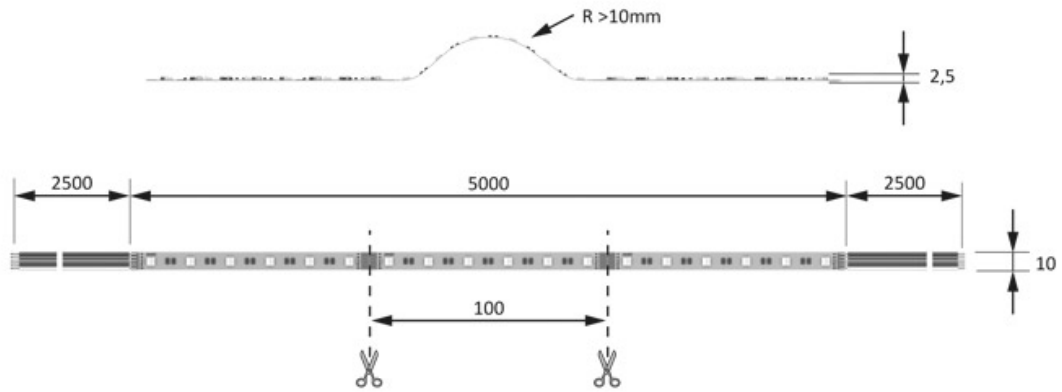

BANDE LED 24V VERSA INSIDE MAXICOLOR

HALEMEIER

HALEMEIER

<https://www.qama.fr/bande-led-versa-inside-maxicolor-p64800>

Tel : 02 43 13 49 49

Fax : 02 43 30 26 16

www.qama.fr

BANDE LED 24V VERSA INSIDE MAXICOLOR