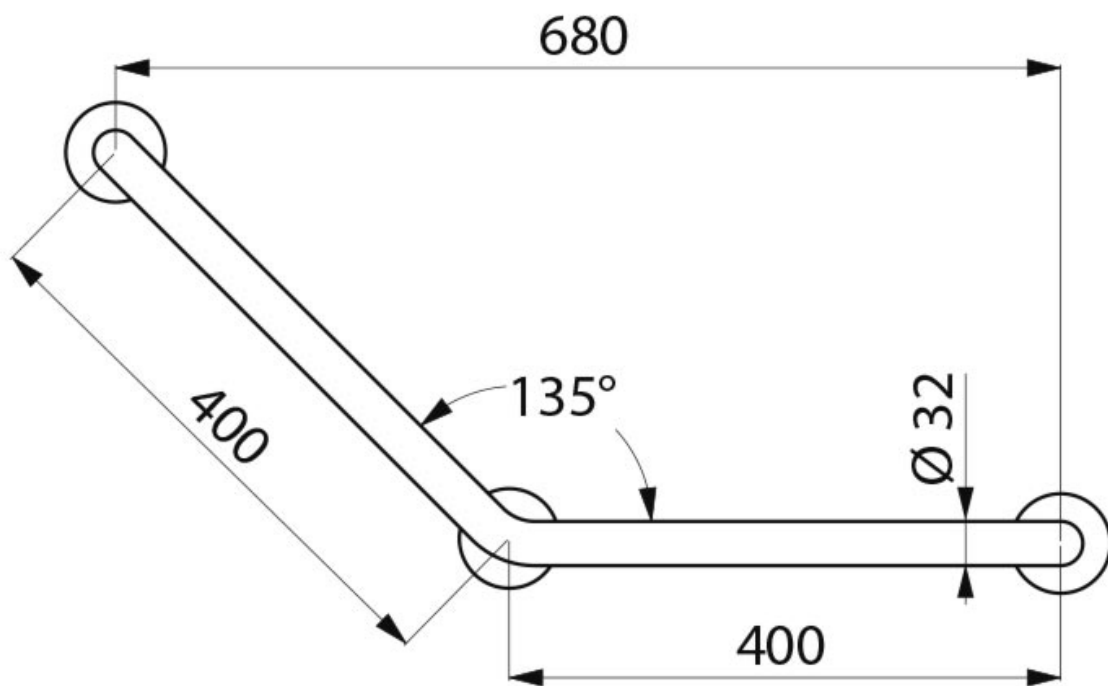

# BARRE D'APPUI BASIC

ITAR

<https://www.qama.fr/barre-d-appui-coudee-135deg-inox-p63181>

Tel : 02 43 13 49 49

Fax : 02 43 30 26 16

[www.qama.fr](http://www.qama.fr)