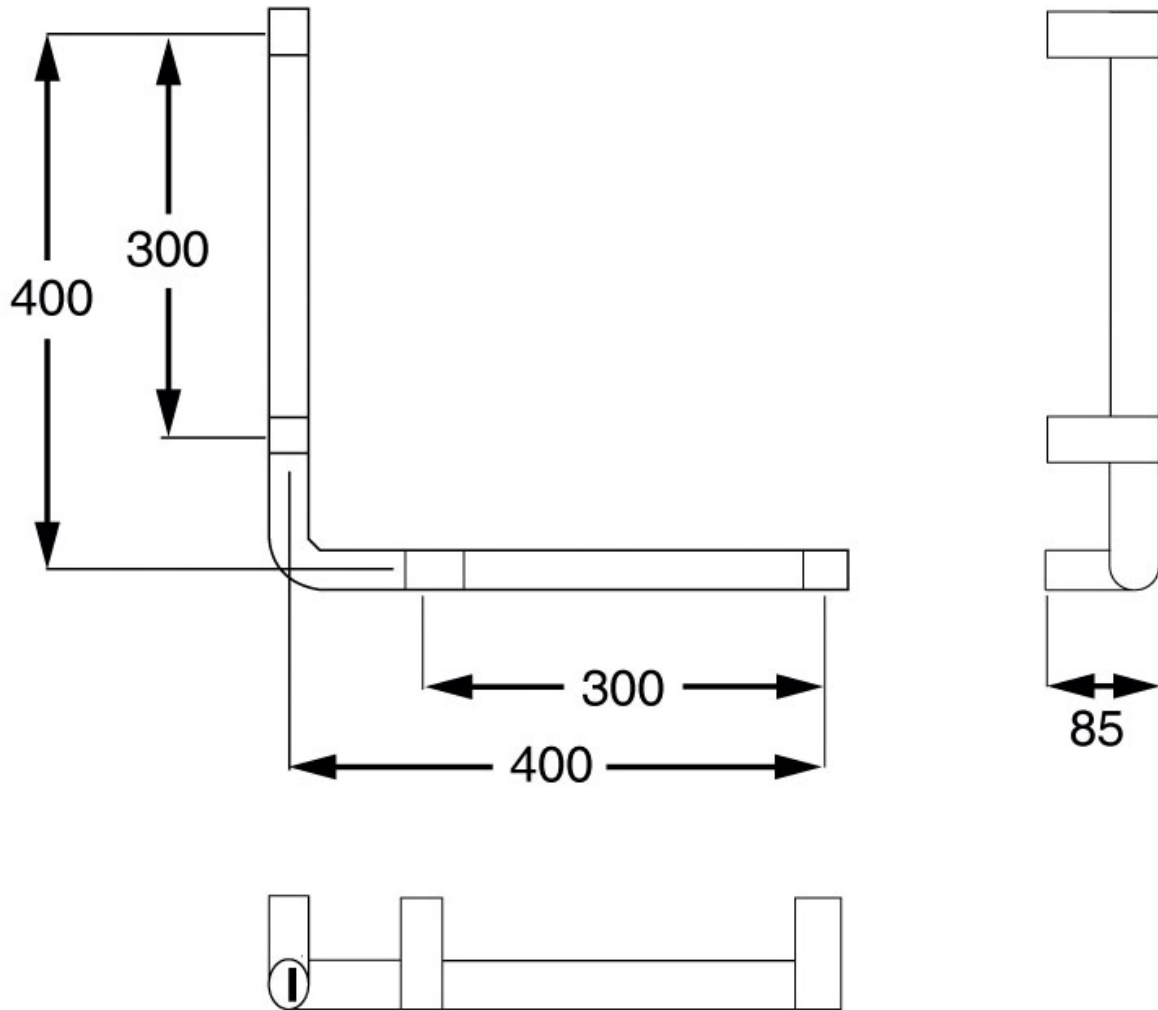

BARRE D'APPUI COUDÉE 90° ALU ANTIBACTÉRIENNE

NORMBAU

NORMBAU
PASSION FOR CARE

<https://www.qama.fr/barre-d-appui-coudee-90deg-alu-p59306>

Tel : 02 43 13 49 49

Fax : 02 43 30 26 16

www.qama.fr