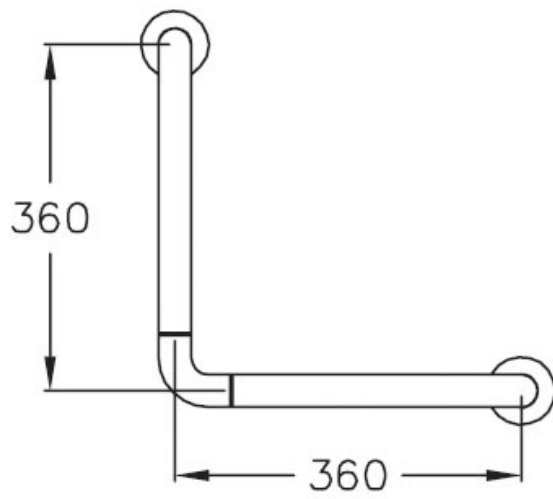

BARRE D'APPUI COUDÉE À 90° NYLON

NORMBAU

NORMBAU
PASSION FOR CARE

<https://www.qama.fr/barre-d-appui-coudee-a-90deg-nylon-p42427>

Tel : 02 43 13 49 49

Fax : 02 43 30 26 16

www.qama.fr