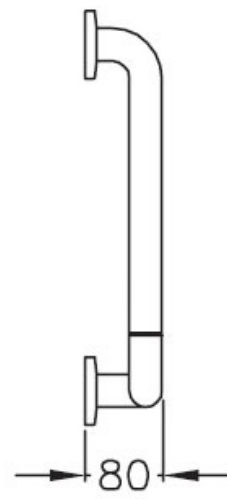

BARRE D'APPUI COUDÉE À 90° NYLON

NORMBAU

NORMBAU
PASSION FOR CARE

<https://www.qama.fr/barre-d-appui-coudee-a-90deg-nylon-p42427>

Tel : 02 43 13 49 49

Fax : 02 43 30 26 16

www.qama.fr