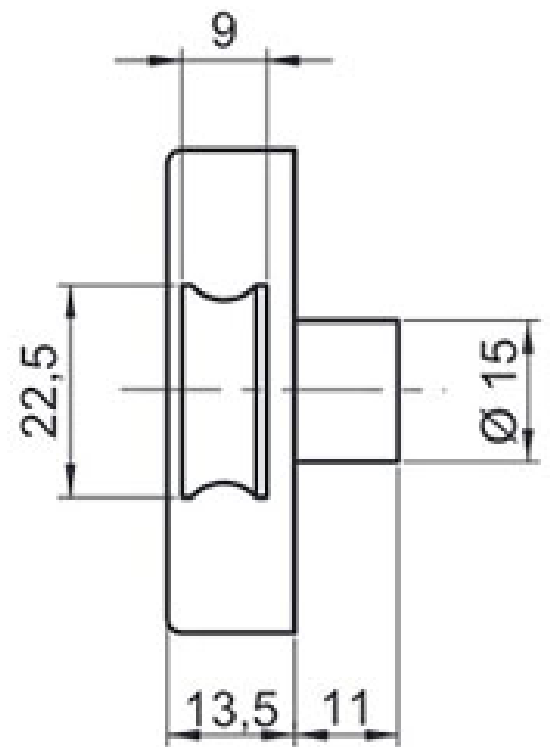

BATTEUSE BDC TYPE GDF À FOUILLOT RECTANGULAIRE

ITAR

<https://www.qama.fr/batteuse-gdf-a-12-tour-universelle-p3349>

Tel : 02 43 13 49 49

Fax : 02 43 30 26 16

www.qama.fr