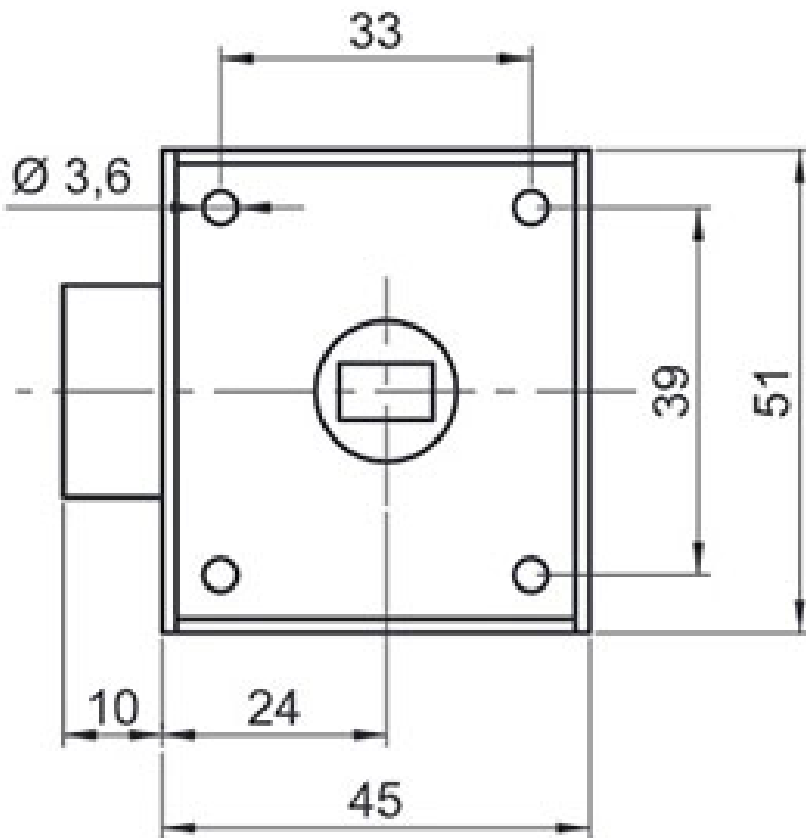

BATTEUSE BDC TYPE GDF À FOUILLOT RECTANGULAIRE

ITAR

<https://www.qama.fr/batteuse-gdf-a-12-tour-universelle-p3349>

Tel : 02 43 13 49 49

Fax : 02 43 30 26 16

www.qama.fr