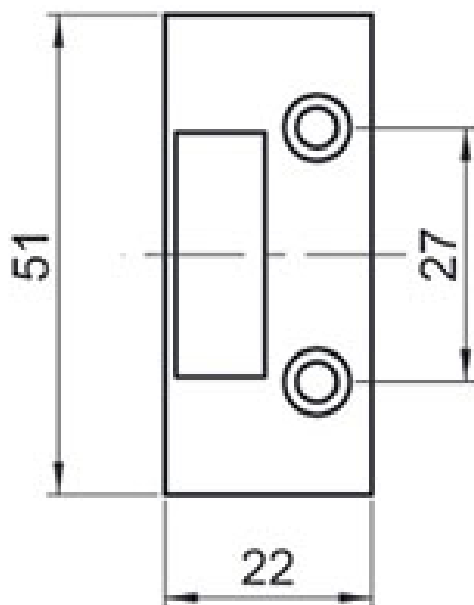

BATTEUSE BDC TYPE GDF À FOUILLOT RECTANGULAIRE

ITAR

<https://www.qama.fr/batteuse-gdf-a-12-tour-universelle-p3349>

Tel : 02 43 13 49 49

Fax : 02 43 30 26 16

www.qama.fr