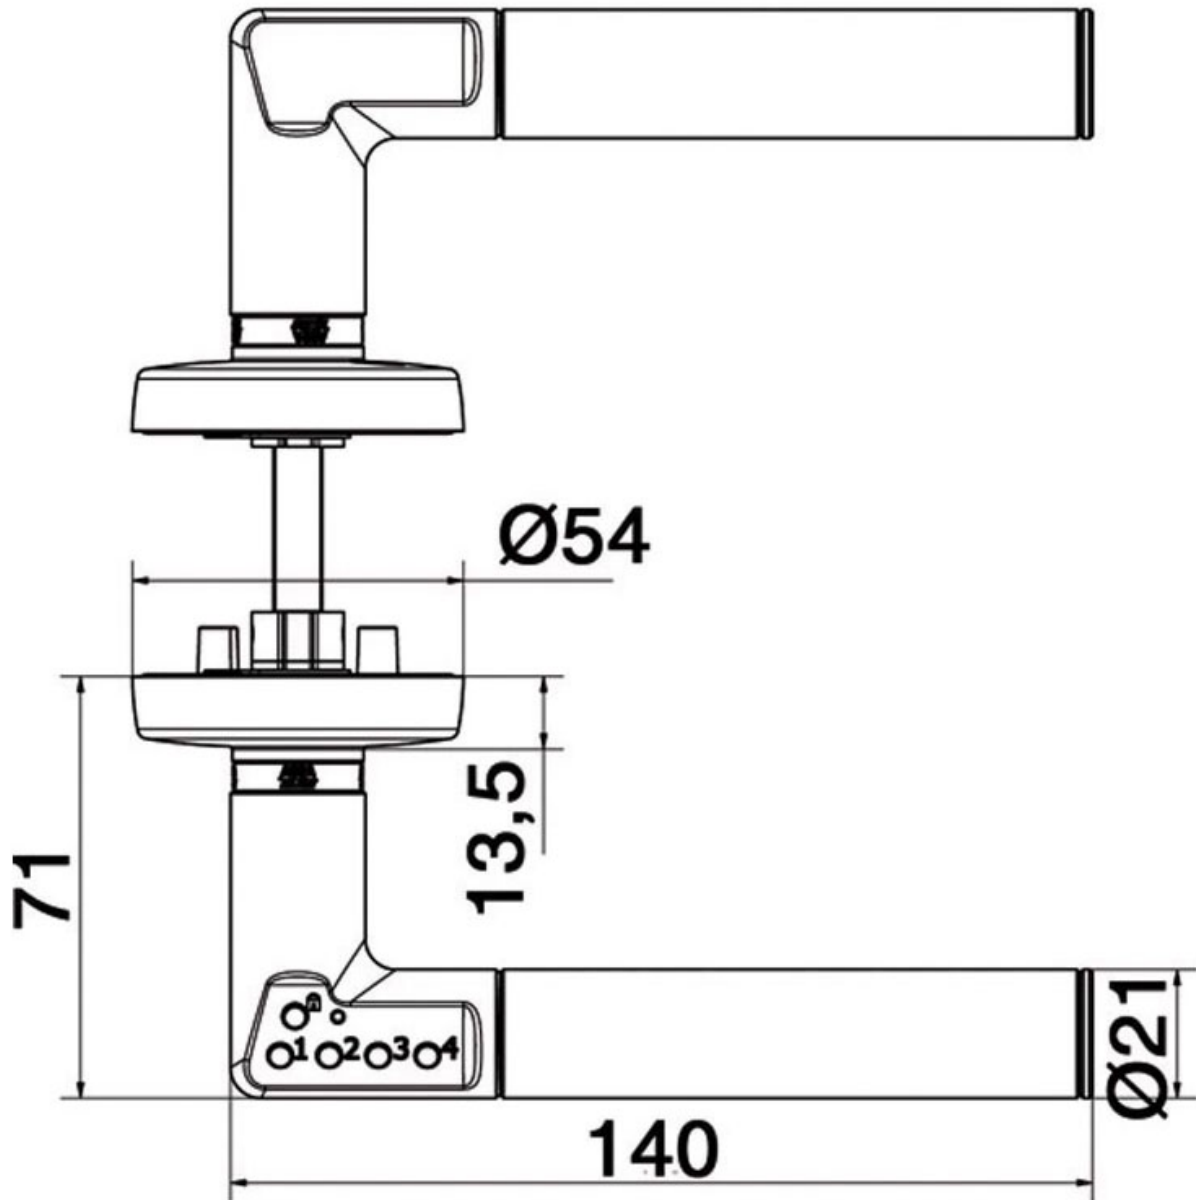

ENSEMBLE SUR ROSACES CODE HANDLE

VACHETTE

Vachette
ASSA ABLOY

<https://www.qama.fr/bequille-double-code-handle-p56488>

Tel : 02 43 13 49 49

Fax : 02 43 30 26 16

www.qama.fr