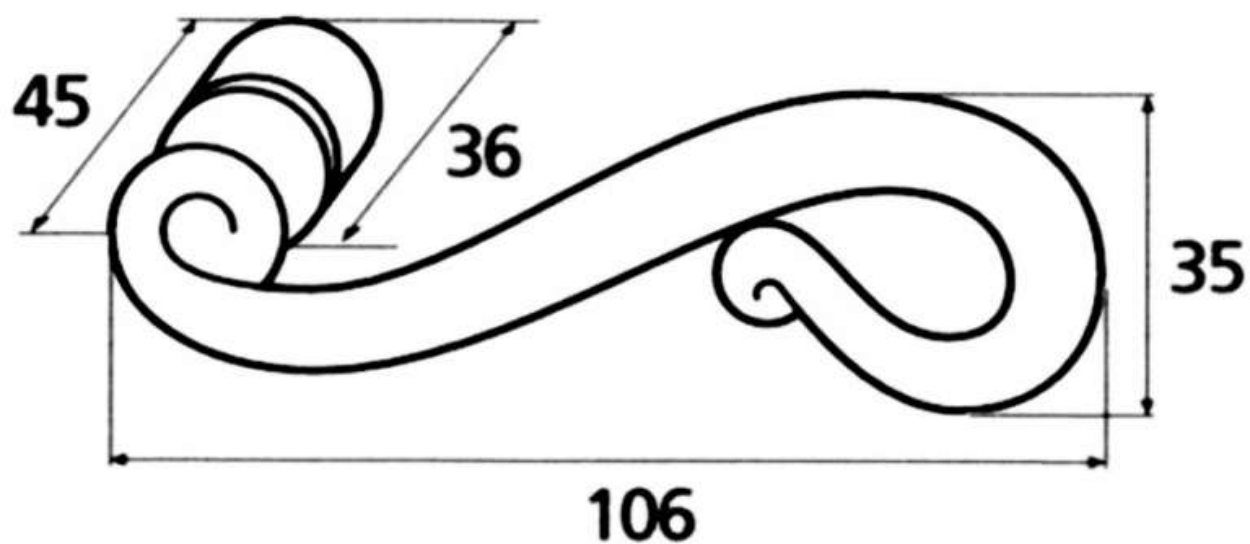

BÉQUILLE SIMPLE MONTSÉGUR

BRIONNE

<https://www.qama.fr/bequille-simple-montsegur-p3528>

Tel : 02 43 13 49 49

Fax : 02 43 30 26 16

www.qama.fr