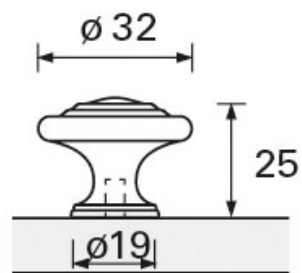

BOUTON ESSA Ø 32 MM

HETTICH

<https://www.qama.fr/bouton-essa-o-32-mm-p30245>

Tel : 02 43 13 49 49

Fax : 02 43 30 26 16

www.qama.fr