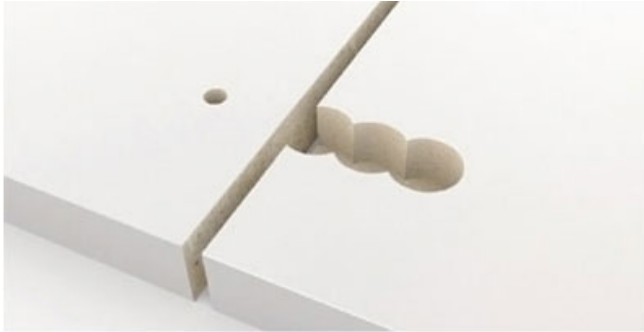

CACHE DE PROTECTION CABINEO

LAMELLO

Ne nécessite qu'un usinage de surface

Pas de trous pour cheville

Monobloc + prémonté

Assemblage rapide

Grande force de serrage

Panneaux à partir de 12 mm