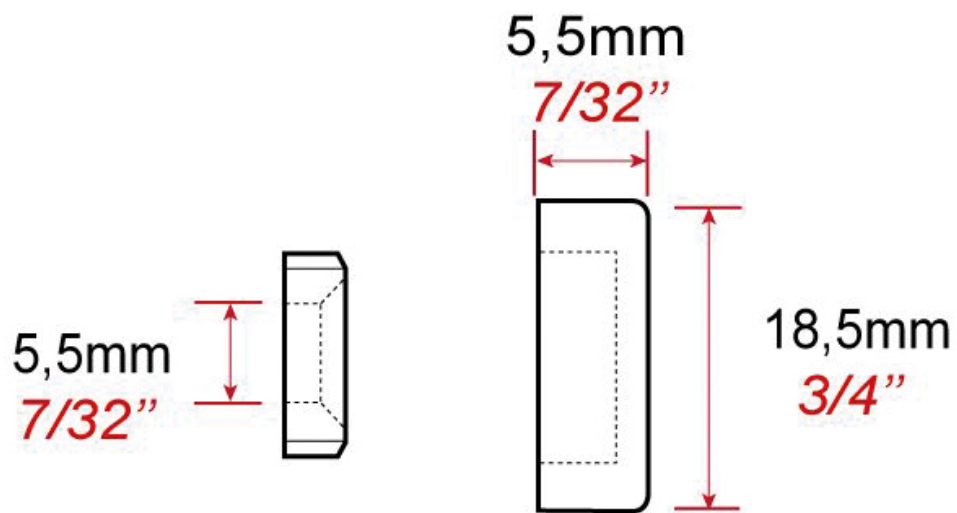

CACHE-VIS MURAL AVEC EMBASE

ITAR

<https://www.qama.fr/cache-vis-mural-avec-embase-p65755>

Tel : 02 43 13 49 49

Fax : 02 43 30 26 16

www.qama.fr