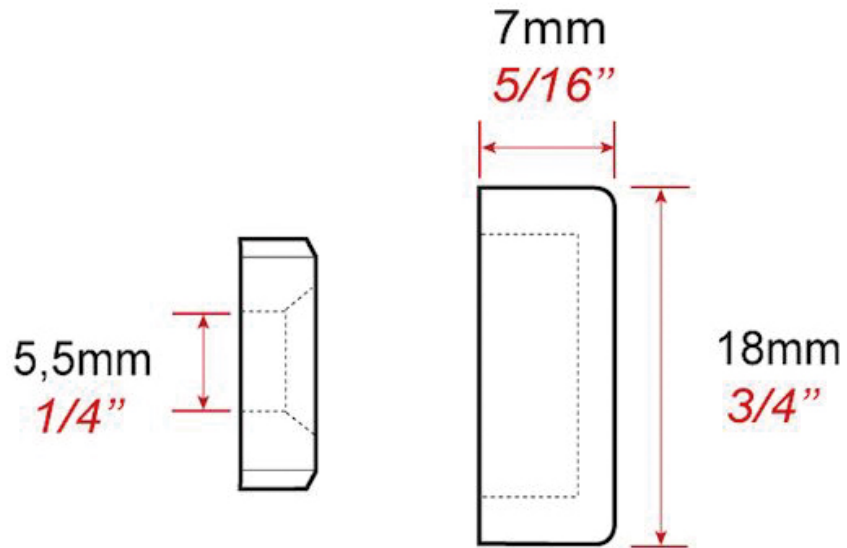

CACHE-VIS MURAL AVEC EMBASE

ITAR

<https://www.qama.fr/cache-vis-mural-avec-embase-p65755>

Tel : 02 43 13 49 49

Fax : 02 43 30 26 16

www.qama.fr