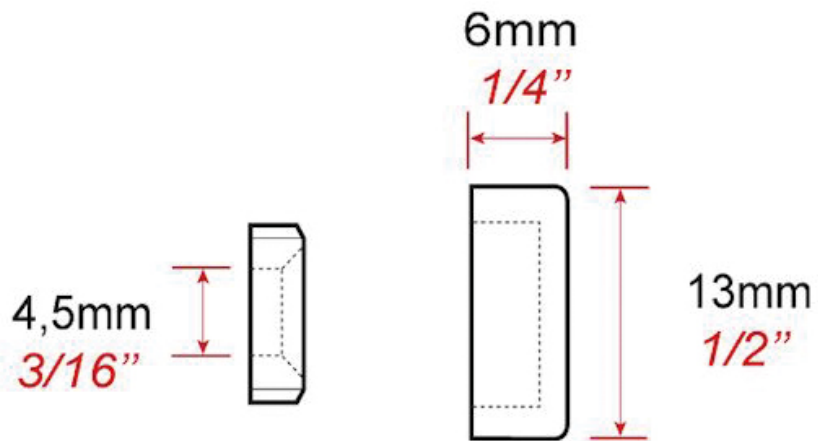

CACHE-VIS MURAL AVEC EMBASE

ITAR

<https://www.qama.fr/cache-vis-mural-avec-embase-p65755>

Tel : 02 43 13 49 49

Fax : 02 43 30 26 16

www.qama.fr