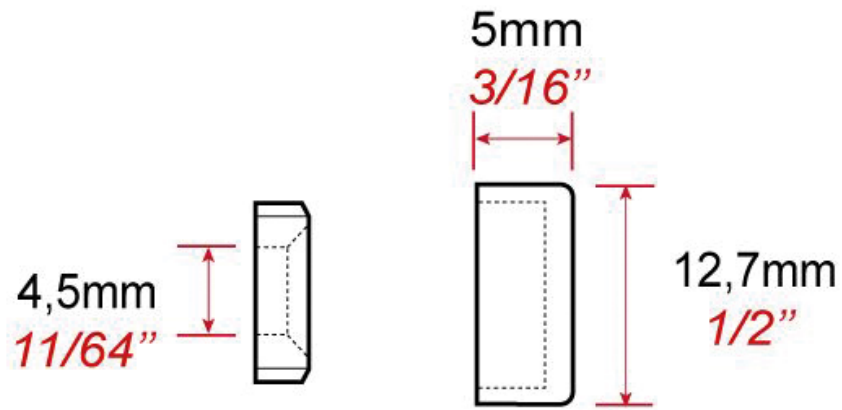

# CACHE-VIS MURAL AVEC EMBASE

ITAR

<https://www.qama.fr/cache-vis-mural-avec-embase-p65755>

Tel : 02 43 13 49 49

Fax : 02 43 30 26 16

[www.qama.fr](http://www.qama.fr)