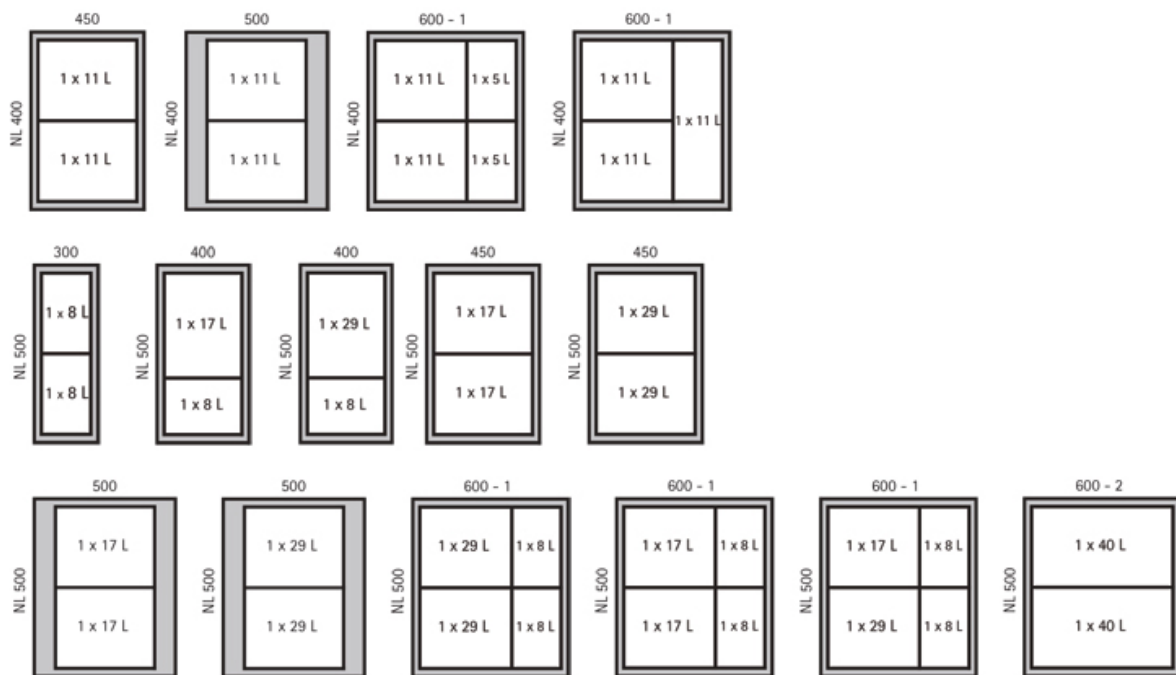

# CADRE PORTE POUBELLE ARCITECH PULL

HETTICH

<https://www.qama.fr/cadre-porte-poubelle-arcitech-pull-p42437>

Tel : 02 43 13 49 49

Fax : 02 43 30 26 16

[www.qama.fr](http://www.qama.fr)