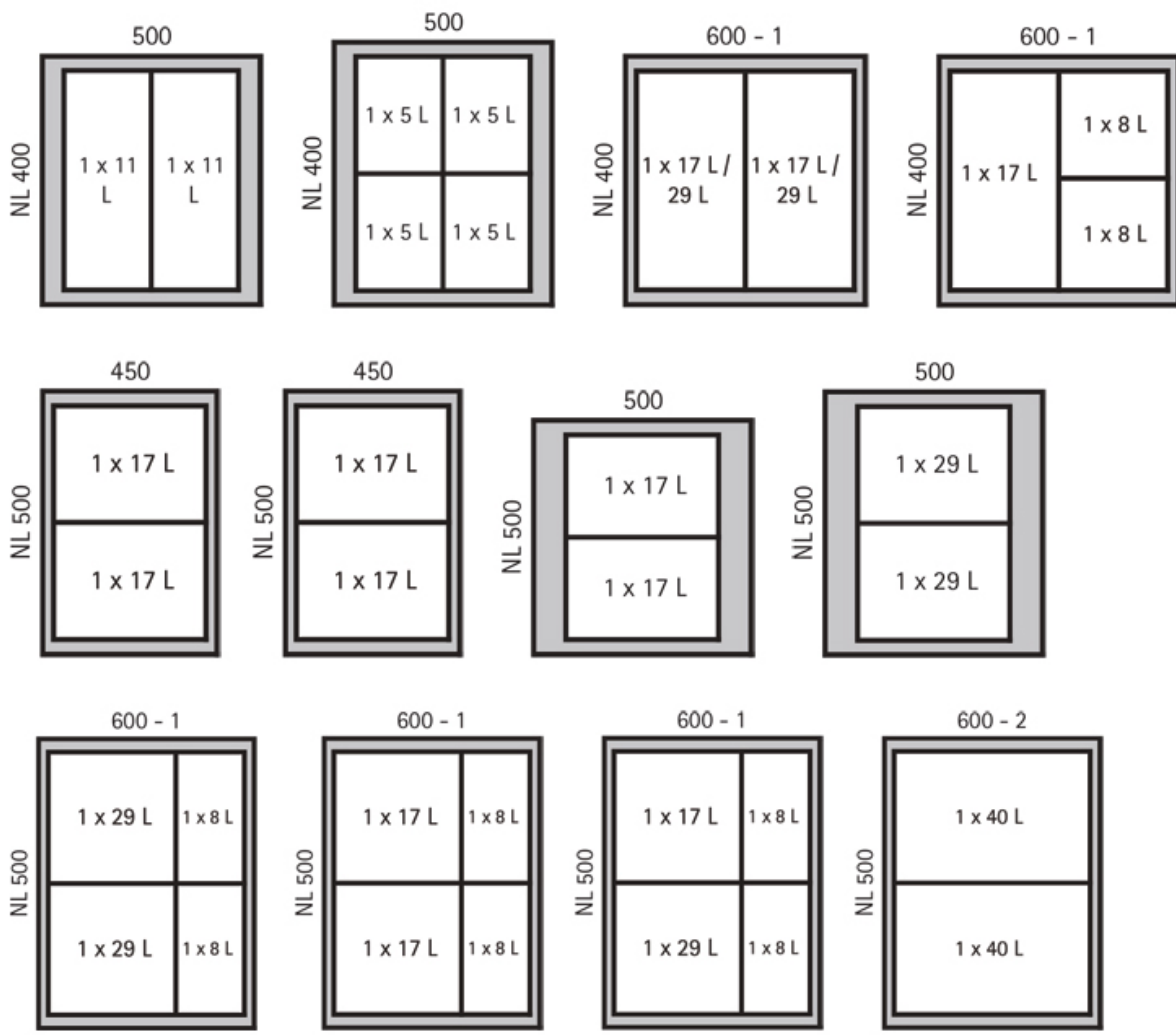

CADRE PORTE POUBELLE AVANTECH YOU PULL

HETTICH

<https://www.qama.fr/cadre-porte-poubelle-avantech-you-pull-p64022>

Tel : 02 43 13 49 49

Fax : 02 43 30 26 16

www.qama.fr