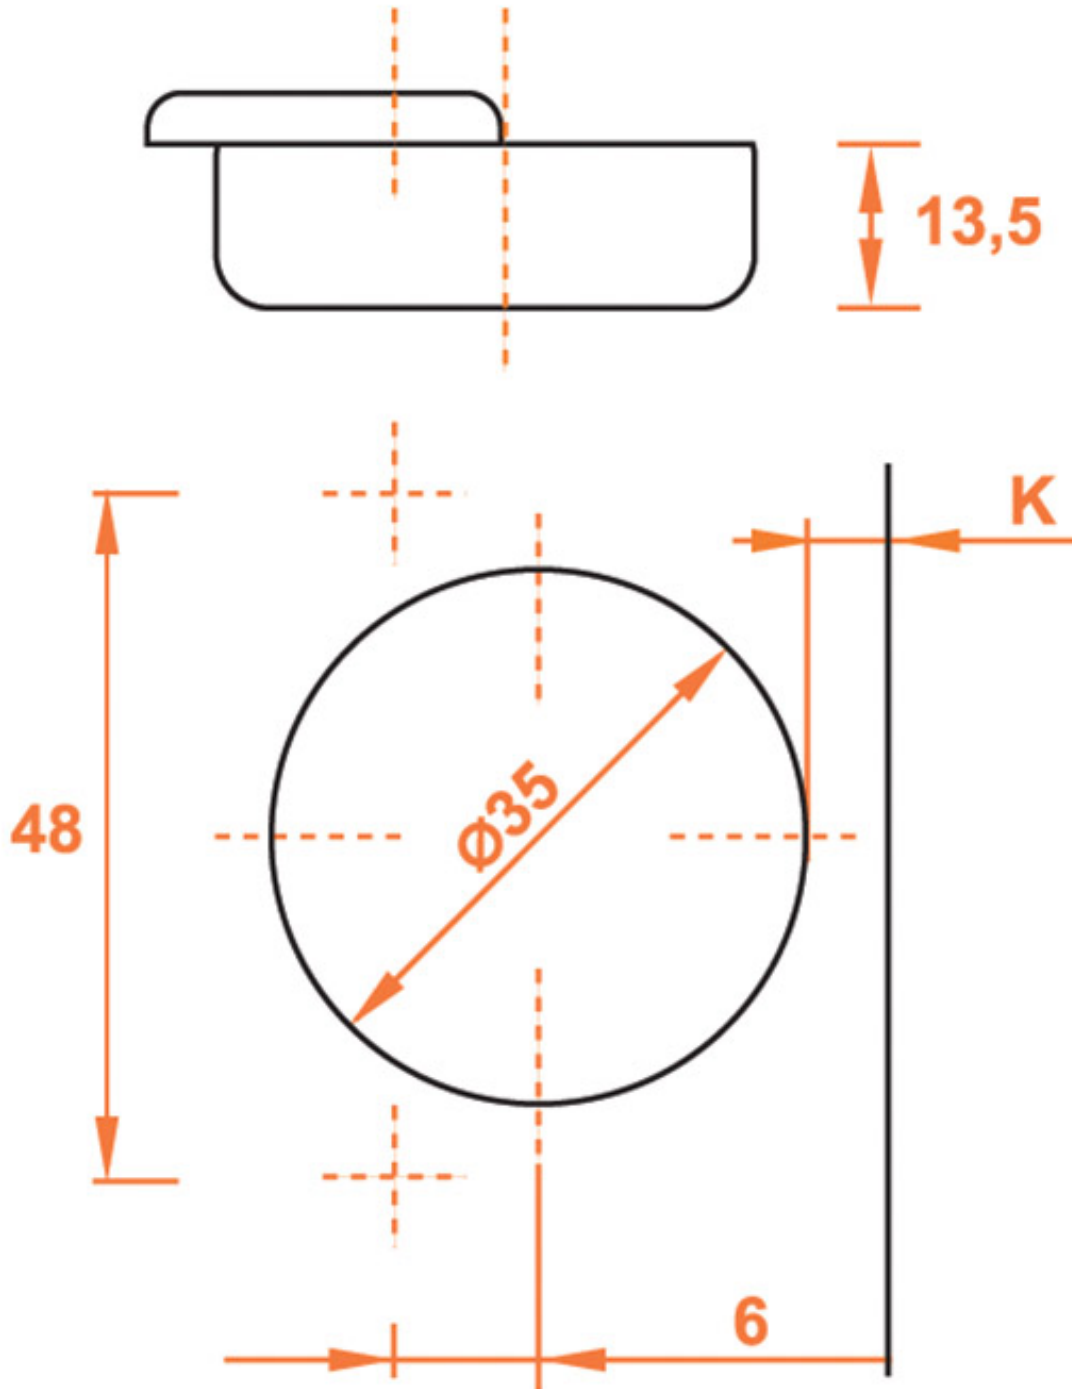

A tourillons

<https://www.qama.fr/charniere-45deg-angle-positif-silentia-salice-p8633>

A visser

<https://www.qama.fr/charniere-45deg-angle-positif-silentia-salice-p8633>

K=3 à 6

<https://www.qama.fr/charniere-45deg-angle-positif-silentia-salice-p8633>