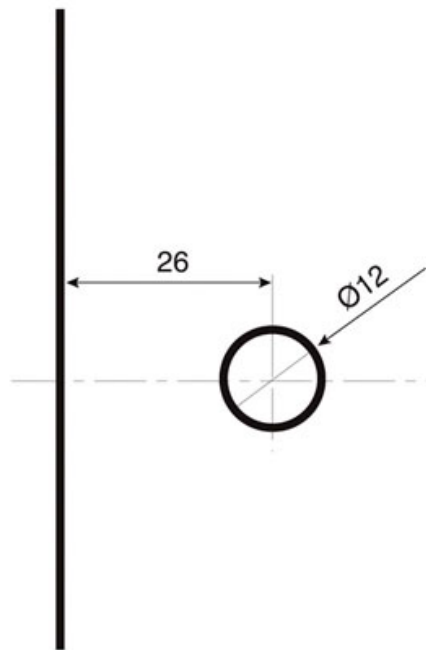

Encoche normale : écartement du support 4 mm

<https://www.qama.fr/charniere-a-platine-murale-serie-2000-p7508>

Tel : 02 43 13 49 49

Fax : 02 43 30 26 16

www.qama.fr

CHARNIÈRE À PLATINE MURALE SÉRIE 2000

ADLER