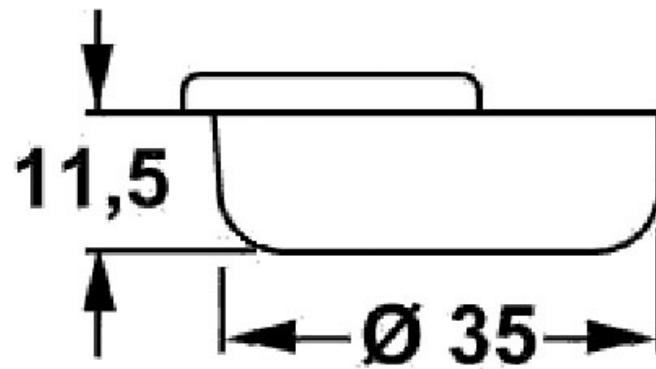

Titus+

0 mm

170°

<https://www.qama.fr/charniere-basic-a-visser-ea48-p2308>

Tel : 02 43 13 49 49

Fax : 02 43 30 26 16

www.qama.fr

CHARNIÈRE BASIC À VISSER EA48 165°

TITUS

<https://www.qama.fr/charniere-basic-a-visser-ea48-p2308>

Tel : 02 43 13 49 49

Fax : 02 43 30 26 16

www.qama.fr

LES RÉGLAGES

réglage de la hauteur
sur la cae

réglage latéral