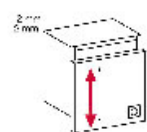

TITUS

<https://www.qama.fr/charniere-basic-a-visser-ea48-p2308>

Tel : 02 43 13 49 49

Fax : 02 43 30 26 16

www.qama.fr

LES RÉGLAGES

réglage de la hauteur
sur la cae

réglage latéral

réglage de la profondeur

CHARNIÈRE BASIC À VISSER EA48 165°

TITUS

Titus+

110°

<https://www.qama.fr/charniere-basic-a-visser-ea48-p2308>

Tel : 02 43 13 49 49

Fax : 02 43 30 26 16