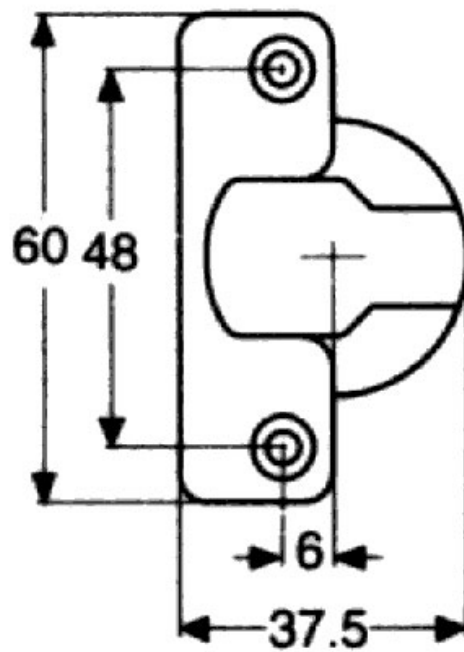

CHARNIÈRE BASIC À VISSER EA48 165°

TITUS

<https://www.qama.fr/charniere-basic-a-visser-ea48-p2308>

Tel : 02 43 13 49 49

Fax : 02 43 30 26 16

www.qama.fr

CHARNIÈRE BASIC À VISSER EA48 165°

TITUS

Titus+

0 mm

170°

<https://www.qama.fr/charniere-basic-a-visser-ea48-p2308>

Tel : 02 43 13 49 49

Fax : 02 43 30 26 16

www.qama.fr

CHARNIÈRE BASIC À VISSER EA48 165°

TITUS

<https://www.qama.fr/charniere-basic-a-visser-ea48-p2308>

Tel : 02 43 13 49 49

Fax : 02 43 30 26 16

www.qama.fr

LES RÉGLAGES

réglage de la hauteur
sur la cae

réglage latéral

réglage de la profondeur

CHARNIÈRE BASIC À VISSER EA48 165°

TITUS

Titus+

110°

<https://www.qama.fr/charniere-basic-a-visser-ea48-p2308>

Tel : 02 43 13 49 49

Fax : 02 43 30 26 16