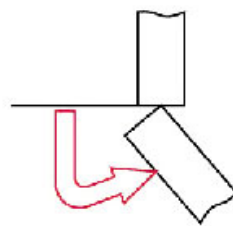

CHARNIÈRE BASIC À VISSER EA48 165°

TITUS

<https://www.qama.fr/charniere-basic-a-visser-ea48-p2308>

Tel : 02 43 13 49 49

Fax : 02 43 30 26 16

www.qama.fr

CHARNIÈRE BASIC À VISSER EA48 165°

TITUS

Titus+

0 mm

170°

<https://www.qama.fr/charniere-basic-a-visser-ea48-p2308>

Tel : 02 43 13 49 49

Fax : 02 43 30 26 16

www.qama.fr

CHARNIÈRE BASIC À VISSER EA48 165°

TITUS

<https://www.qama.fr/charniere-basic-a-visser-ea48-p2308>

Tel : 02 43 13 49 49

Fax : 02 43 30 26 16

www.qama.fr

LES RÉGLAGES

réglage de la hauteur
sur la cae

réglage latéral

réglage de la profondeur

CHARNIÈRE BASIC À VISSER EA48 165°

TITUS

Titus+

110°

<https://www.qama.fr/charniere-basic-a-visser-ea48-p2308>

Tel : 02 43 13 49 49

Fax : 02 43 30 26 16