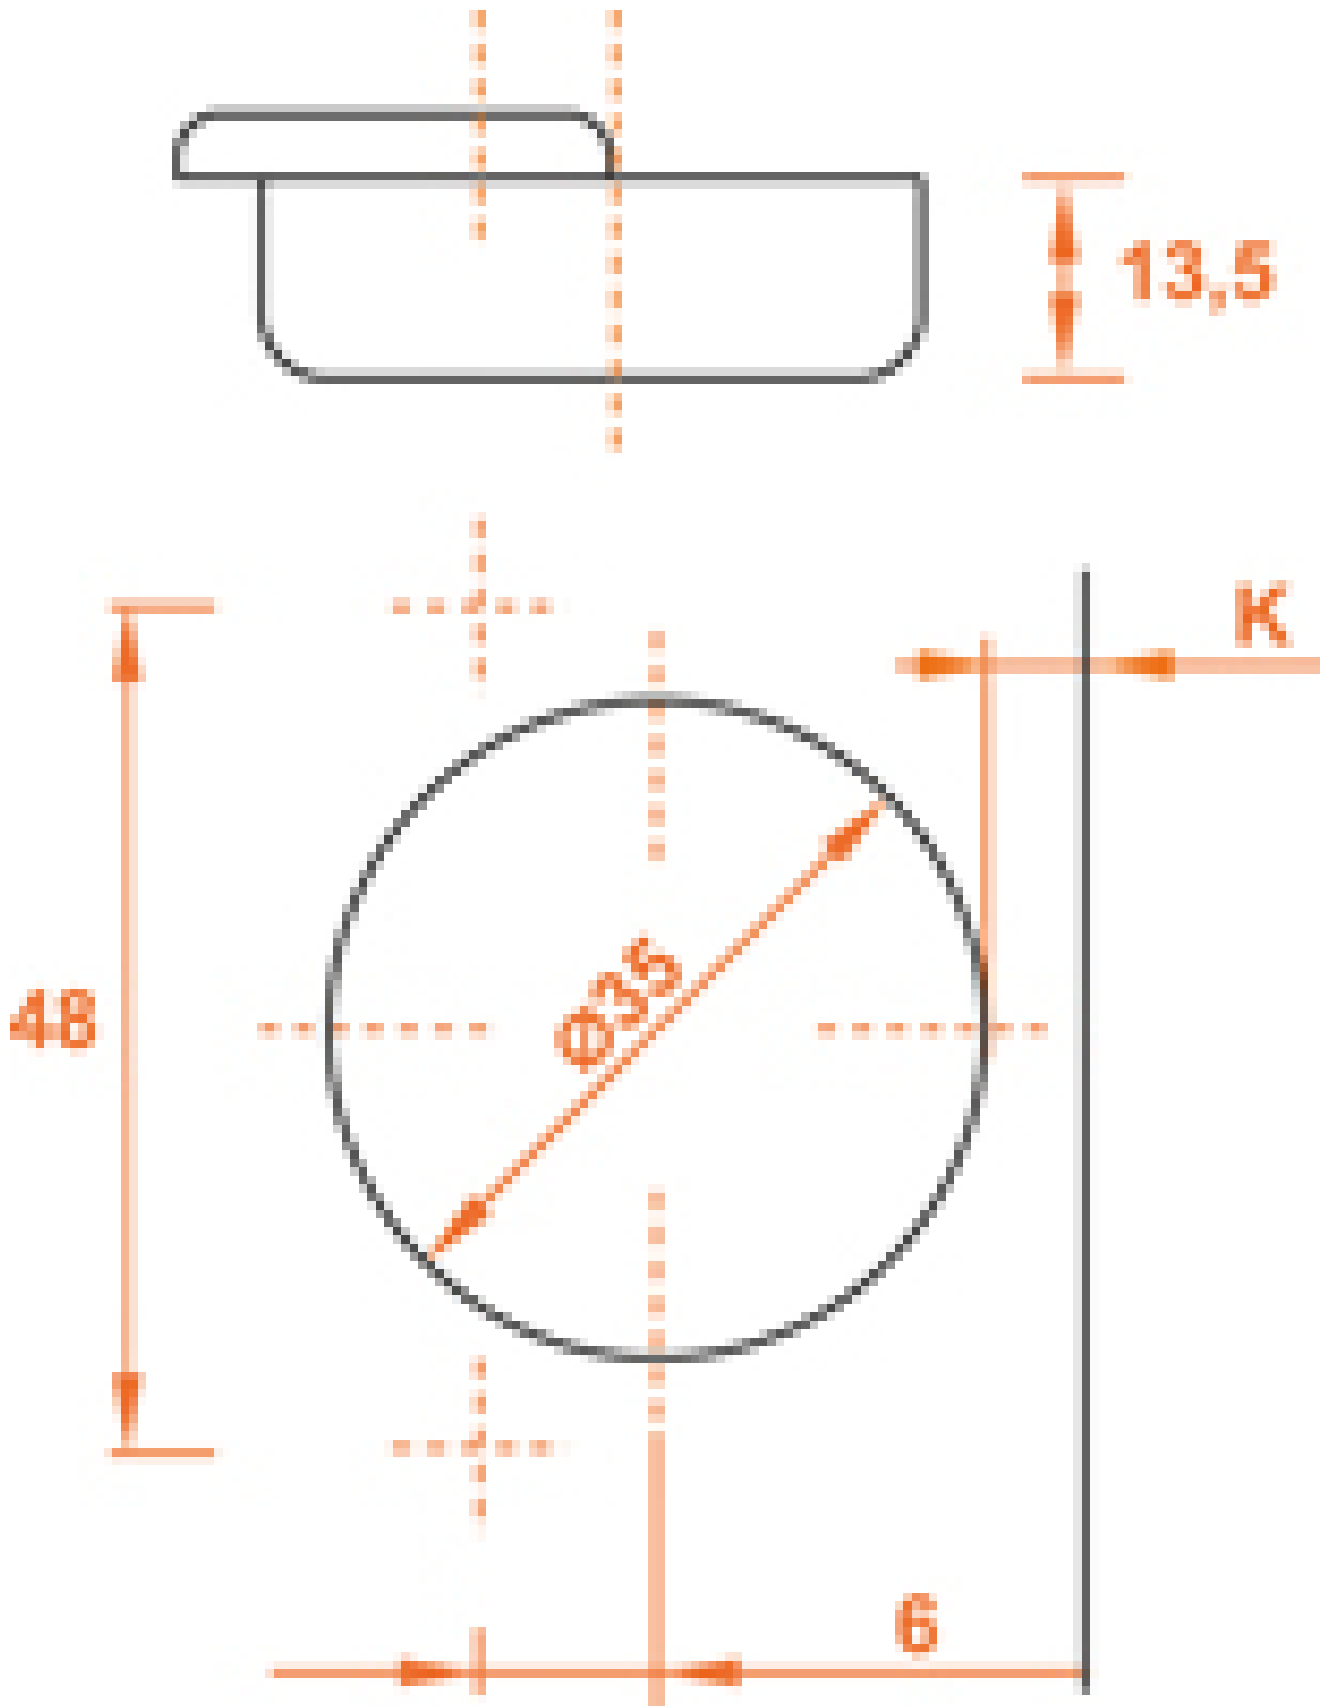

CHARNIÈRE CONTRE COUDÉE COURTE SALICE SILENTIA+ EA48 110°

SALICE

SALICE

<https://www.qama.fr/charniere-contre-coudee-courte-salice-silentia-ea48-p8607>

Tel : 02 43 13 49 49

Fax : 02 43 30 26 16

www.qama.fr

CONTRE COUDÉE