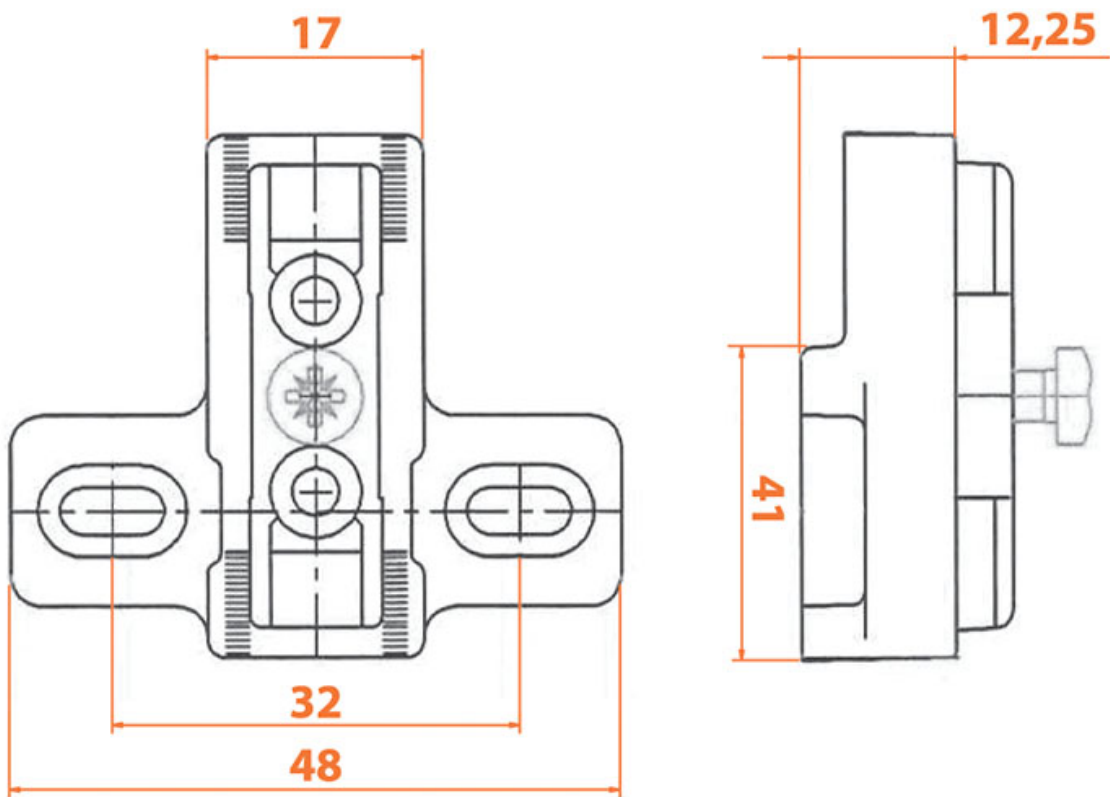

CONTRE COUDÉE

<https://www.qama.fr/charniere-contre-coudee-courte-salice-silentia-ea48-p8607>