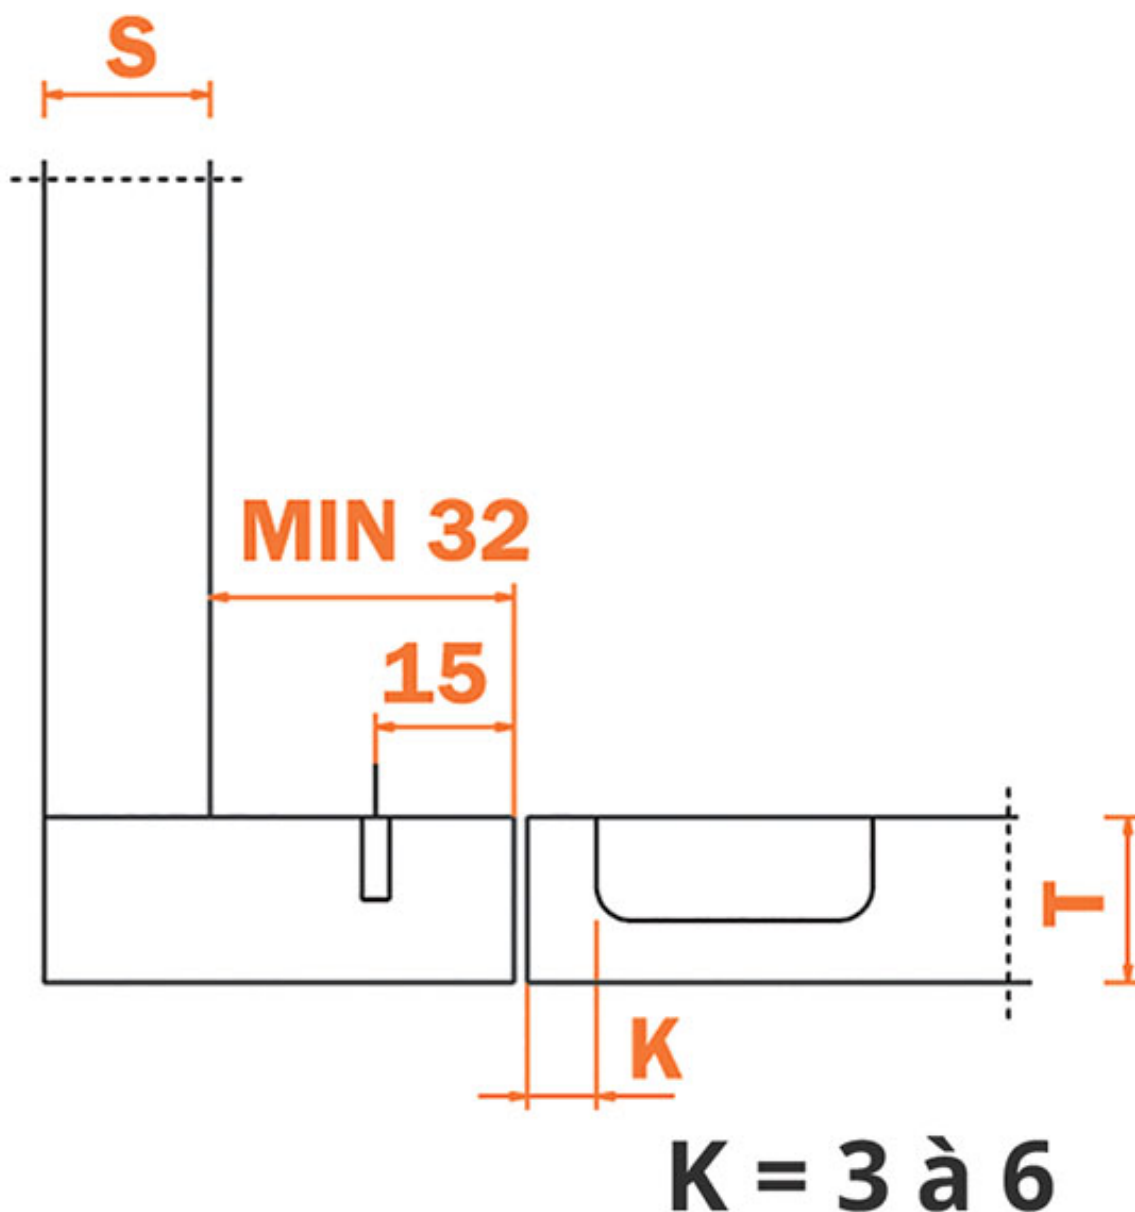

CHARNIÈRE CONTRE COUDÉE COURTE SALICE SILENTIA+ EA48 110°

SALICE

SALICE

<https://www.qama.fr/charniere-contre-coudee-courte-salice-silentia-ea48-p8607>

Tel : 02 43 13 49 49

Fax : 02 43 30 26 16

www.qama.fr

CONTRE COUDÉE