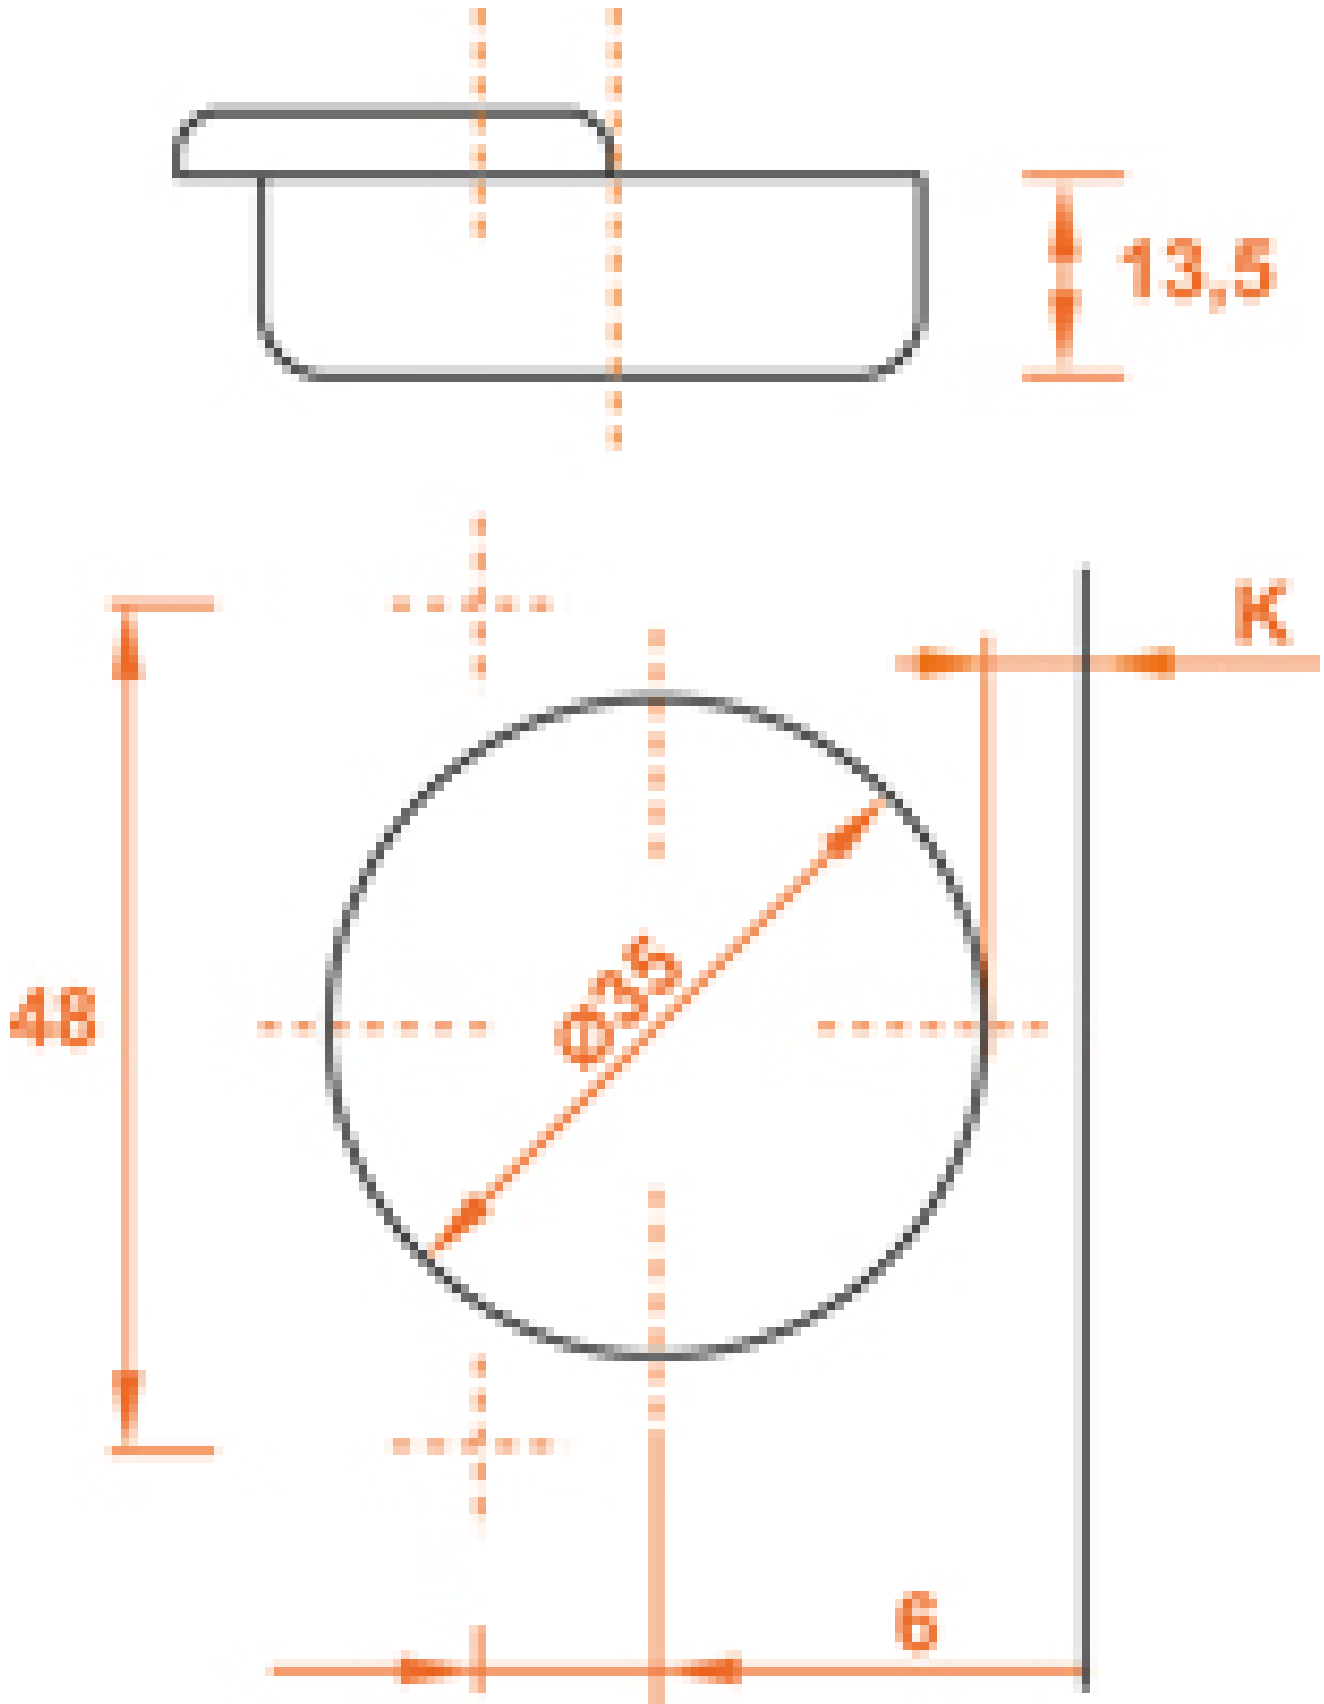

CHARNIÈRE CONTRE COUDÉE LONGUE SALICE SILENTIA+ EA48 110°

SALICE

SALICE

<https://www.qama.fr/charniere-contre-coudee-longue-salice-silentia-ea48-p8608>

Tel : 02 43 13 49 49

Fax : 02 43 30 26 16

www.qama.fr

CHARNIÈRE CONTRE COUDÉE LONGUE SALICE SILENTIA+ EA48 110°
SALICE

K= 3 à 6