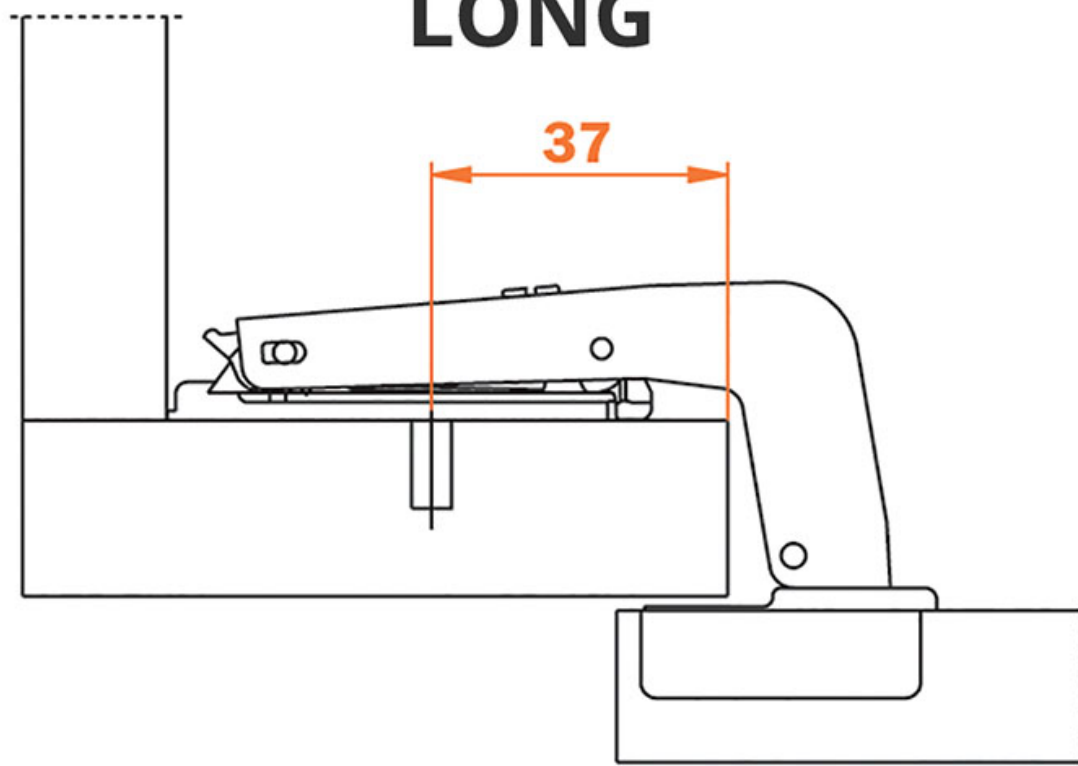

SALICE

<https://www.qama.fr/charniere-contre-coudee-longue-salice-silentia-ea48-p8608>

Tel : 02 43 13 49 49

Fax : 02 43 30 26 16

www.qama.fr

CONTRE COUDÉE LONG

<https://www.qama.fr/charniere-contre-coudee-longue-salice-silentia-ea48-p8608>