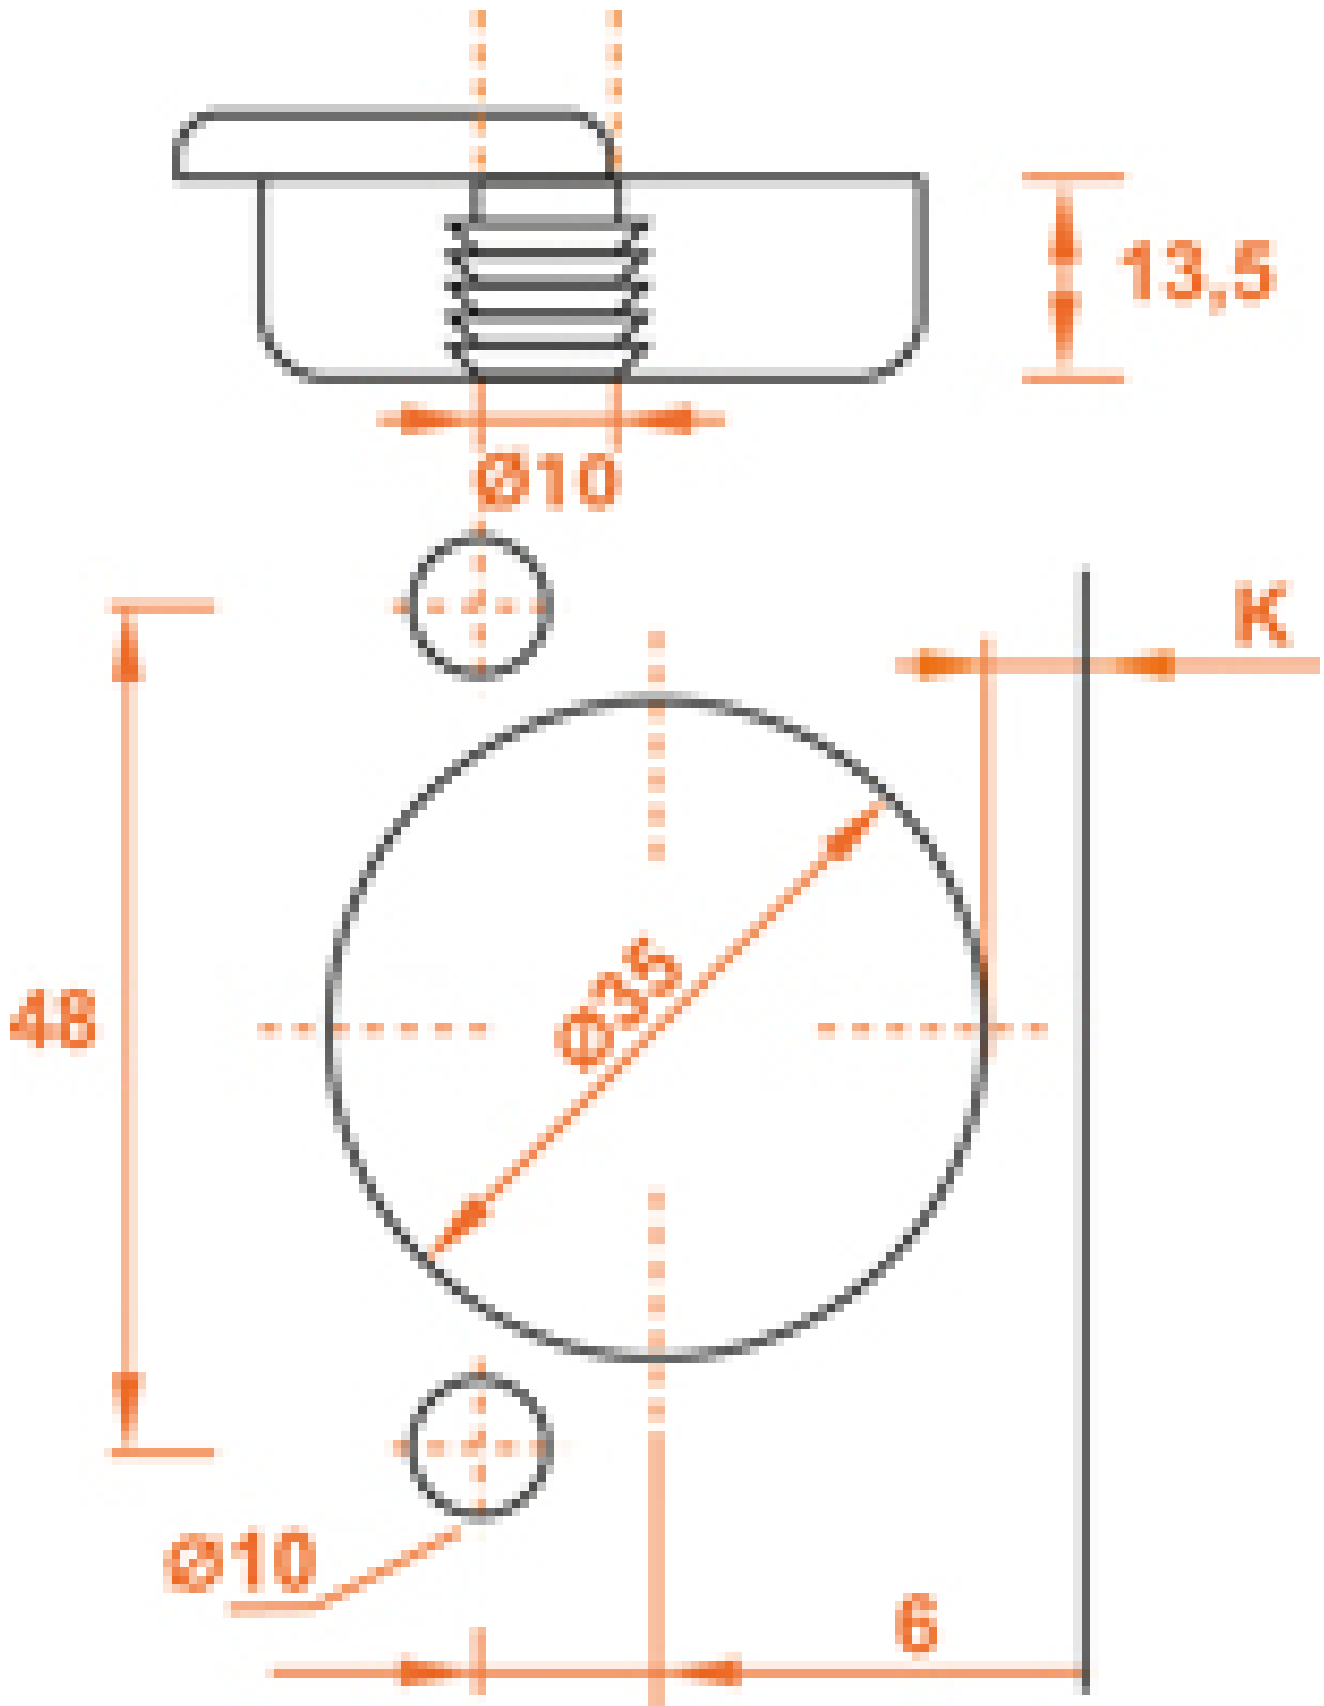

CHARNIÈRE CONTRE COUDÉE LONGUE SALICE SILENTIA+ EA48 110°
SALICE

SALICE

<https://www.qama.fr/charniere-contre-coudee-longue-salice-silentia-ea48-p8608>

Tel : 02 43 13 49 49

Fax : 02 43 30 26 16

www.qama.fr