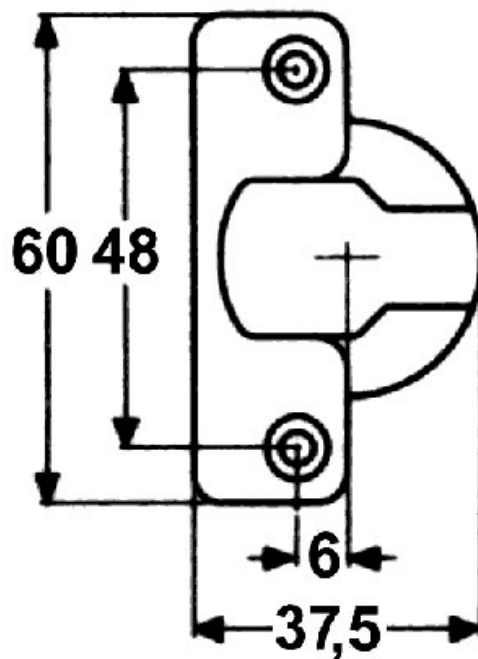

CHARNIÈRE INVISIBLE BASIC ST À CLIP EA48 110°

TITUS

<https://www.qama.fr/charniere-invisible-a-clip-ea48-p1815>

Tel : 02 43 13 49 49

Fax : 02 43 30 26 16

www.qama.fr

9 mm

<https://www.qama.fr/charniere-invisible-a-clip-ea48-p1815>

CHARNIÈRE INVISIBLE BASIC ST À CLIP EA48 110°

TITUS

<https://www.qama.fr/charniere-invisible-a-clip-ea48-p1815>

Tel : 02 43 13 49 49

Fax : 02 43 30 26 16

www.qama.fr

LES RÉGLAGES

réglage de la hauteur
sur la ca.e

réglage latéral

réglage de la profondeur