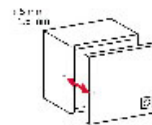

CHARNIÈRE INVISIBLE BASIC ST À CLIP EA48 110°

TITUS

<https://www.qama.fr/charniere-invisible-a-clip-ea48-p1815>

Tel : 02 43 13 49 49

Fax : 02 43 30 26 16

www.qama.fr

LES RÉGLAGES

réglage de la hauteur
sur la ca.e

réglage latéral

réglage de la profondeur