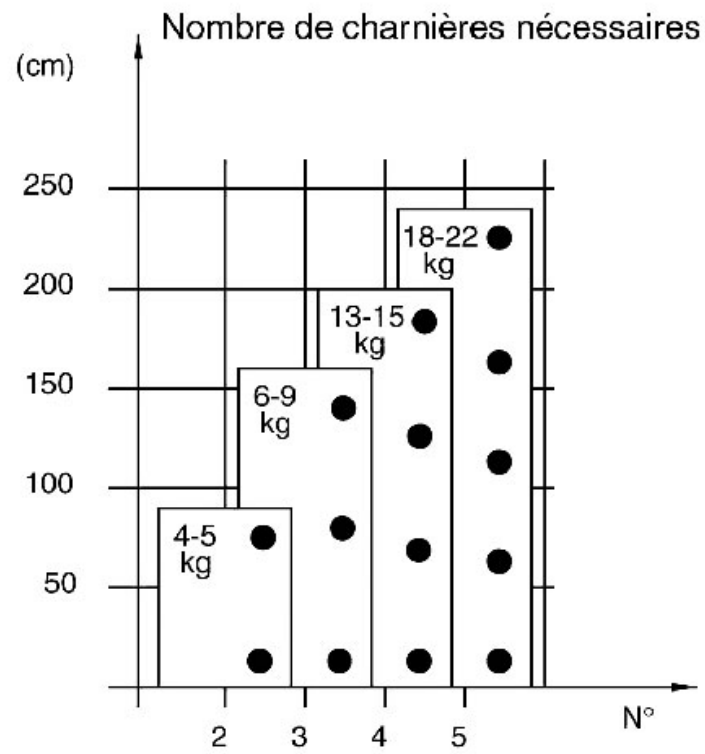

CHARNIÈRE INVISIBLE BASIC ST À CLIP EA48 110°

TITUS

<https://www.qama.fr/charniere-invisible-a-clip-ea48-p1815>

Tel : 02 43 13 49 49

Fax : 02 43 30 26 16

www.qama.fr

9 mm

<https://www.qama.fr/charniere-invisible-a-clip-ea48-p1815>

CHARNIÈRE INVISIBLE BASIC ST À CLIP EA48 110°

TITUS

<https://www.qama.fr/charniere-invisible-a-clip-ea48-p1815>

Tel : 02 43 13 49 49

Fax : 02 43 30 26 16

www.qama.fr

LES RÉGLAGES

réglage de la hauteur
sur la ca.e

réglage latéral

réglage de la profondeur