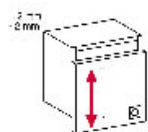

CHARNIÈRE INVISIBLE BASIC ST À CLIP EA48 110°

TITUS

<https://www.qama.fr/charniere-invisible-a-clip-ea48-p1815>

Tel : 02 43 13 49 49

Fax : 02 43 30 26 16

www.qama.fr

LES RÉGLAGES

réglage de la hauteur
sur la ca.e

réglage latéral

réglage de la profondeur