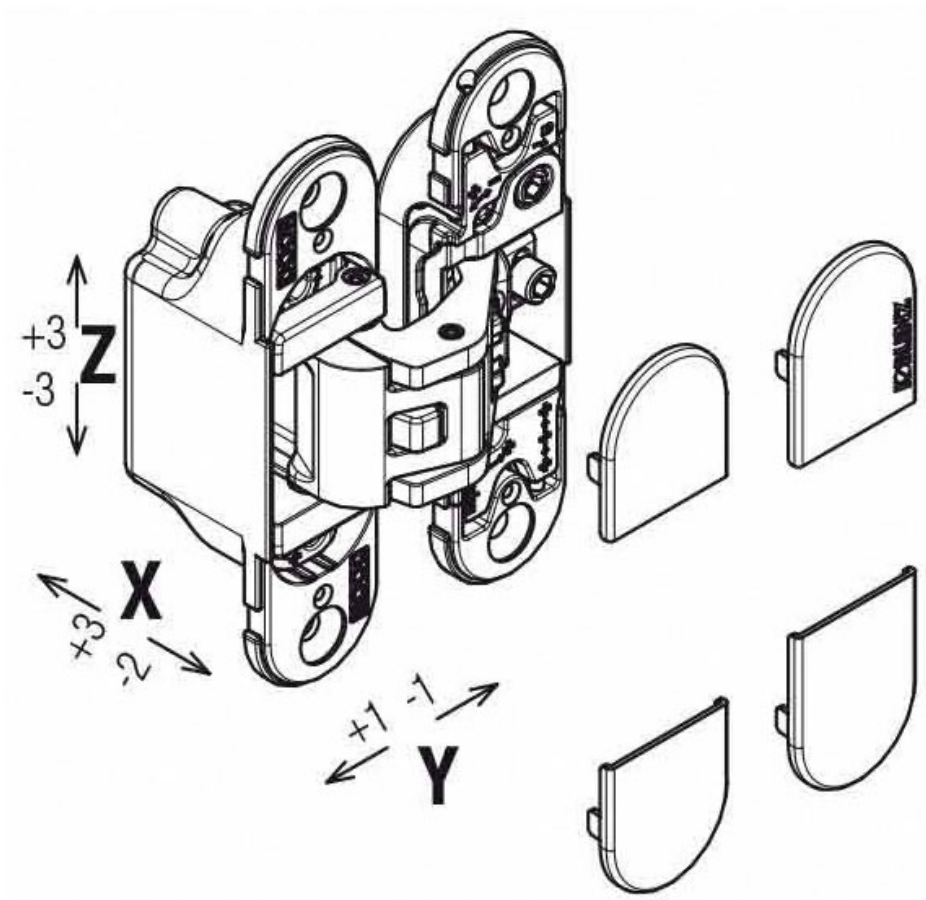

<https://www.qama.fr/charniere-invisible-a-encastrer-k6700-p58835>

Tel : 02 43 13 49 49

Fax : 02 43 30 26 16

www.qama.fr

CHARNIÈRE INVISIBLE À ENCASTRER K6700

KOBLENZ

<p>Realizzazione <i>Version</i></p> <p>ZAMA</p>	<p>Finitura <i>Finishing</i></p>	<p>min. 40 mm</p>	<p>Regolazioni <i>Adjustments</i></p>
<p>50 kg (2: cerniere - hinges)</p> <p>70 kg (3/4: cerniere - hinges)</p>	<p>COVER</p>	<p>180°</p>	
<p>30 min.</p>	<p>UL LISTED DOOR HINGE R27182</p>	<p>ULC LISTED HINGES R27182</p>	