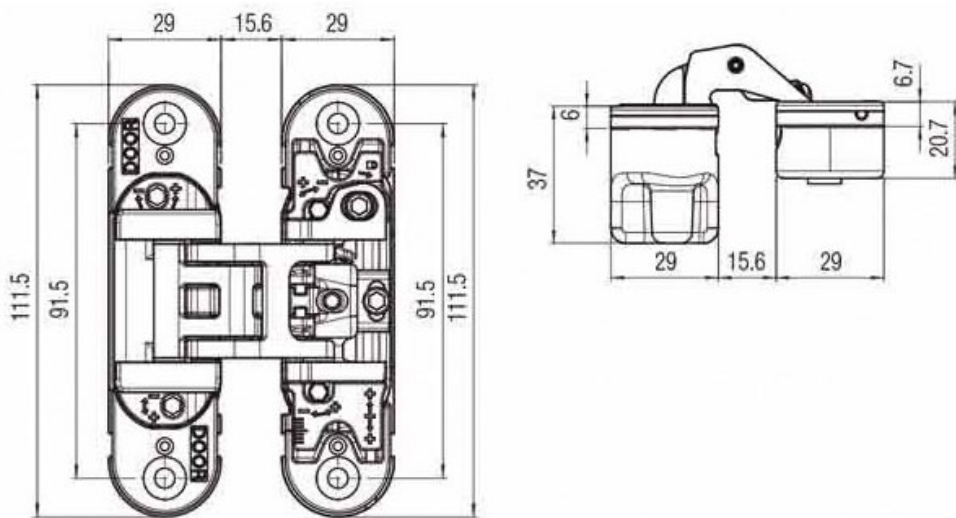

CHARNIÈRE INVISIBLE À ENCASTRER K6700

KOBLENZ

<https://www.qama.fr/charniere-invisible-a-encastrer-k6700-p58835>

Tel : 02 43 13 49 49

Fax : 02 43 30 26 16

www.qama.fr