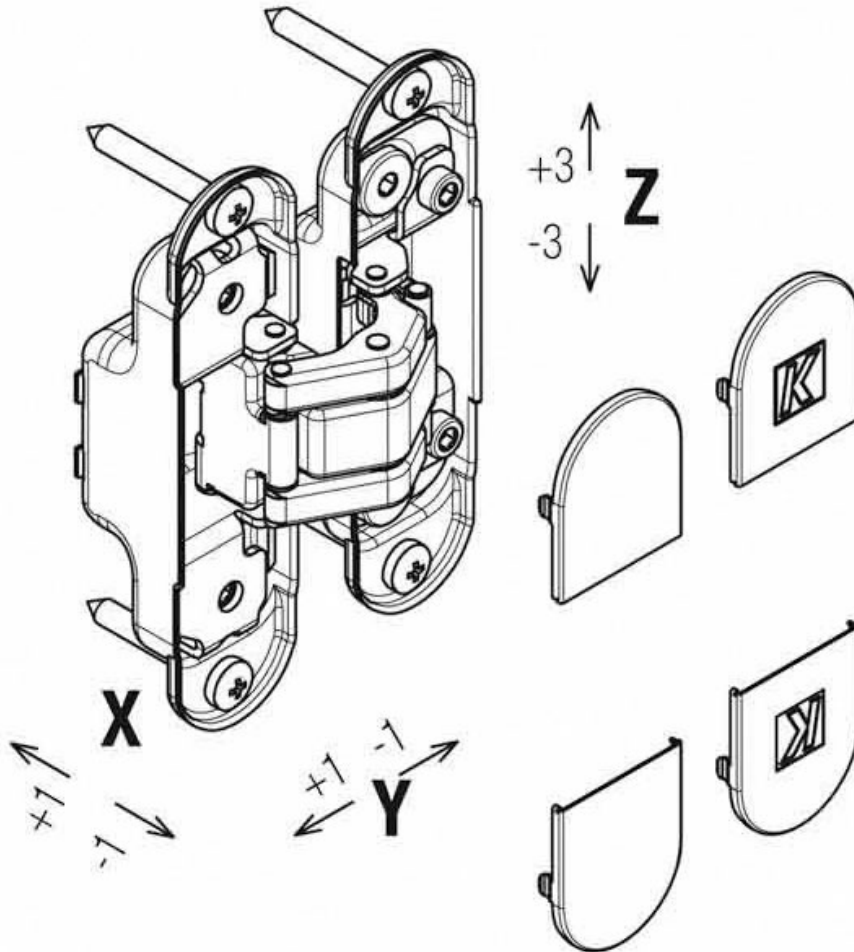

CHARNIÈRE INVISIBLE À ENCASTRER K8000 HD

KOBLENZ

<https://www.qama.fr/charniere-invisible-a-encastrer-k8000-hd-p63543>

Tel : 02 43 13 49 49

Fax : 02 43 30 26 16

www.qama.fr