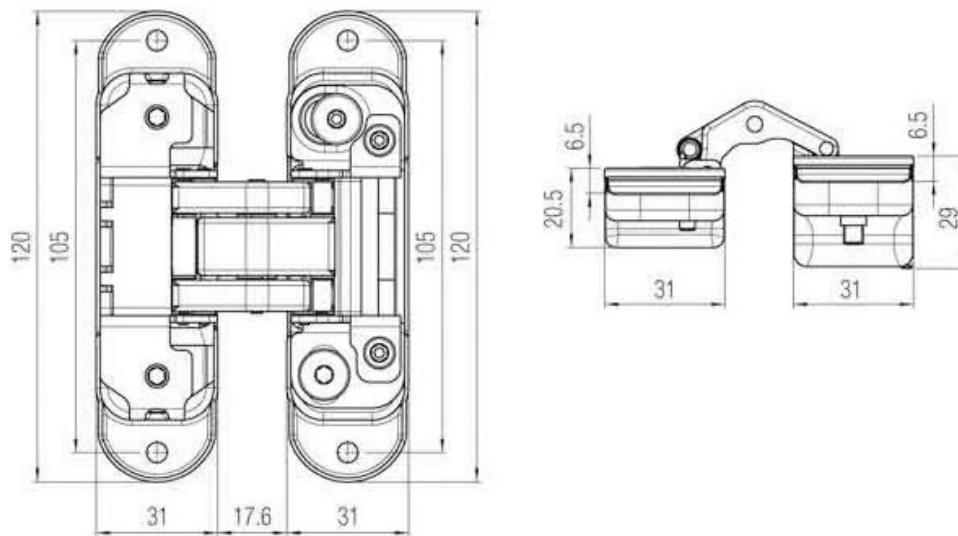

# CHARNIÈRE INVISIBLE À ENCASTRER K8000 HD

KOBLENZ

<https://www.qama.fr/charniere-invisible-a-encastrer-k8000-hd-p63543>

Tel : 02 43 13 49 49

Fax : 02 43 30 26 16

[www.qama.fr](http://www.qama.fr)