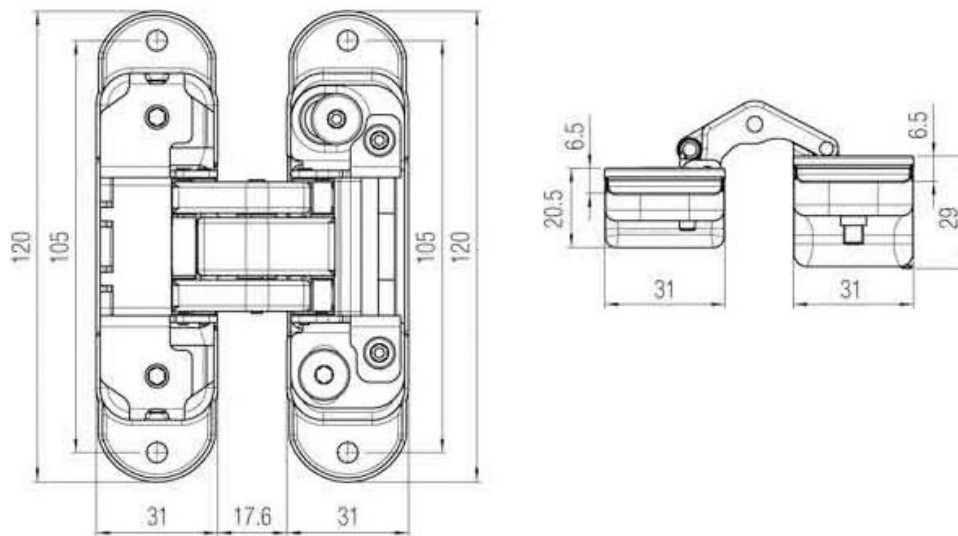

CHARNIÈRE INVISIBLE À ENCASTRER K8000

KOBLENZ

<https://www.qama.fr/charniere-invisible-a-encastrer-k8000-p58837>

Tel : 02 43 13 49 49

Fax : 02 43 30 26 16

www.qama.fr