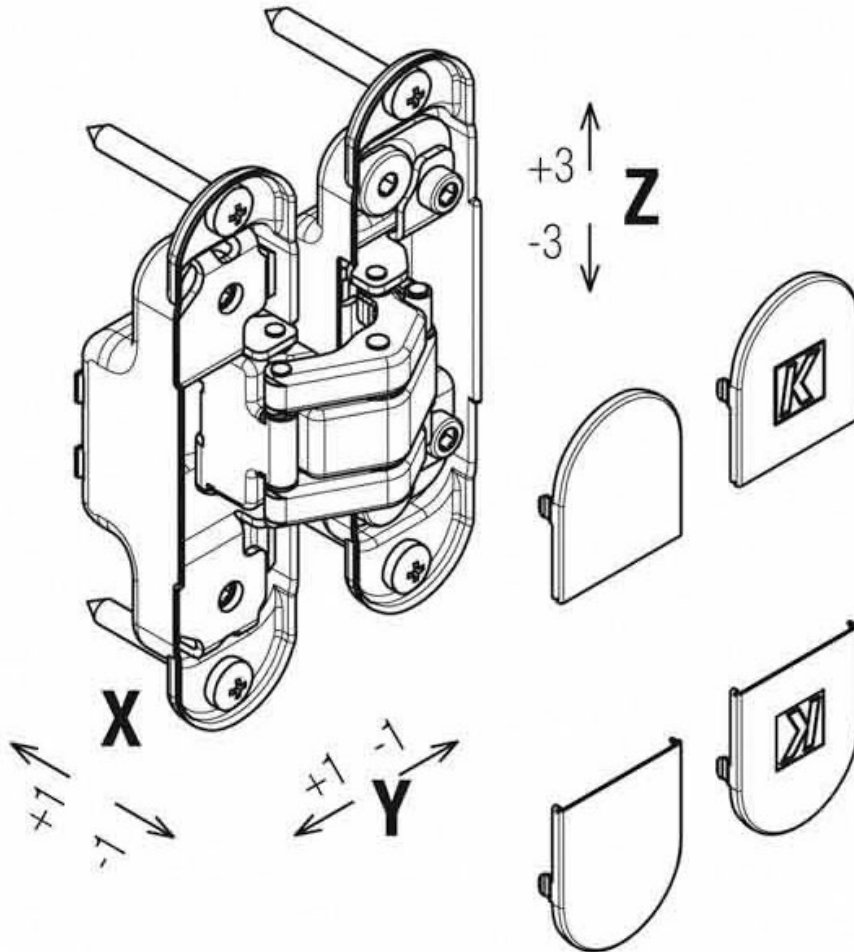

<https://www.qama.fr/charniere-invisible-a-encastrer-k8000-p58837>

Tel : 02 43 13 49 49

Fax : 02 43 30 26 16

www.qama.fr

CHARNIÈRE INVISIBLE À ENCASTRER K8000

KOBLENZ

<p>Realizzazione <i>Version</i></p> <p>ACCIAIO STEEL</p>	<p>Finitura - <i>Finishing</i></p>	<p>Cerniera centrata <i>Hinge centered on the door leaf</i></p> <p>min. 38 mm max 45 mm</p>	<p>Regolazioni <i>Adjustments</i></p>
<p>60 kg (2: carriere - <i>hinges</i>)</p>	<p>COVER</p>	<p>Cerniera NON centrata <i>Hinge non-centered on the door leaf</i></p> <p>≥ 38 mm</p>	<p>180°</p>
			<p>Viti per fissaggio <i>Fixing screws</i></p>