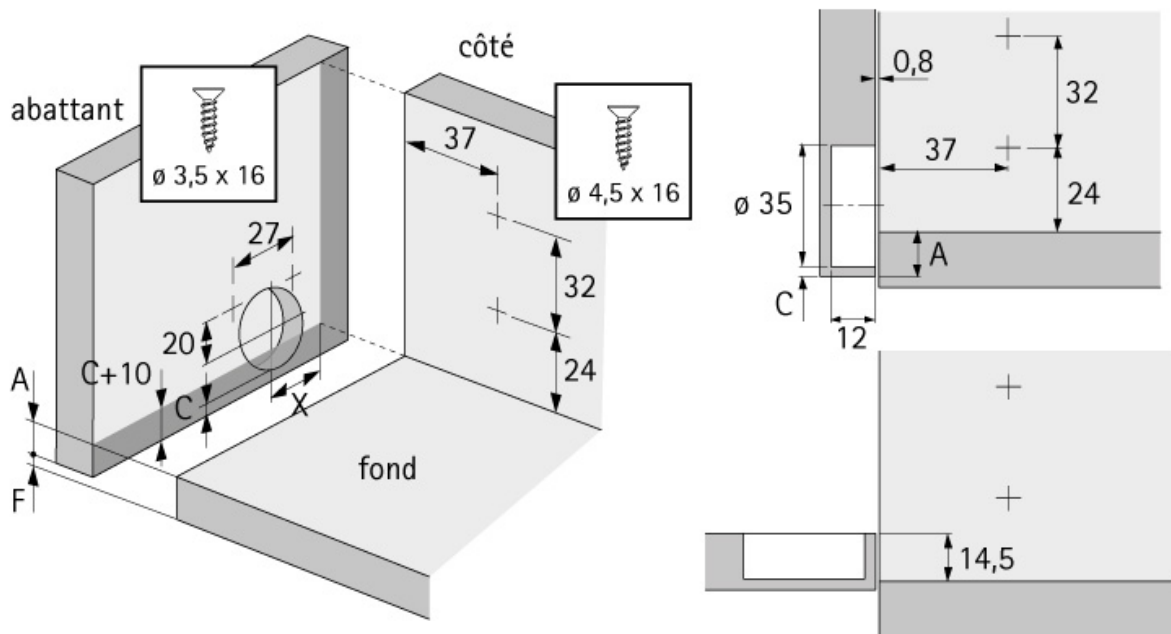

CHARNIÈRE INVISIBLE D'ABATTANT

HETTICH

Schéma de perçage de l'abattant / du corps de meuble

D mm	X mm
0	23,5
1,5	25
3	26,5
5	28,5

<https://www.qama.fr/charniere-invisible-d-abattant-p21269>

Tel : 02 43 13 49 49