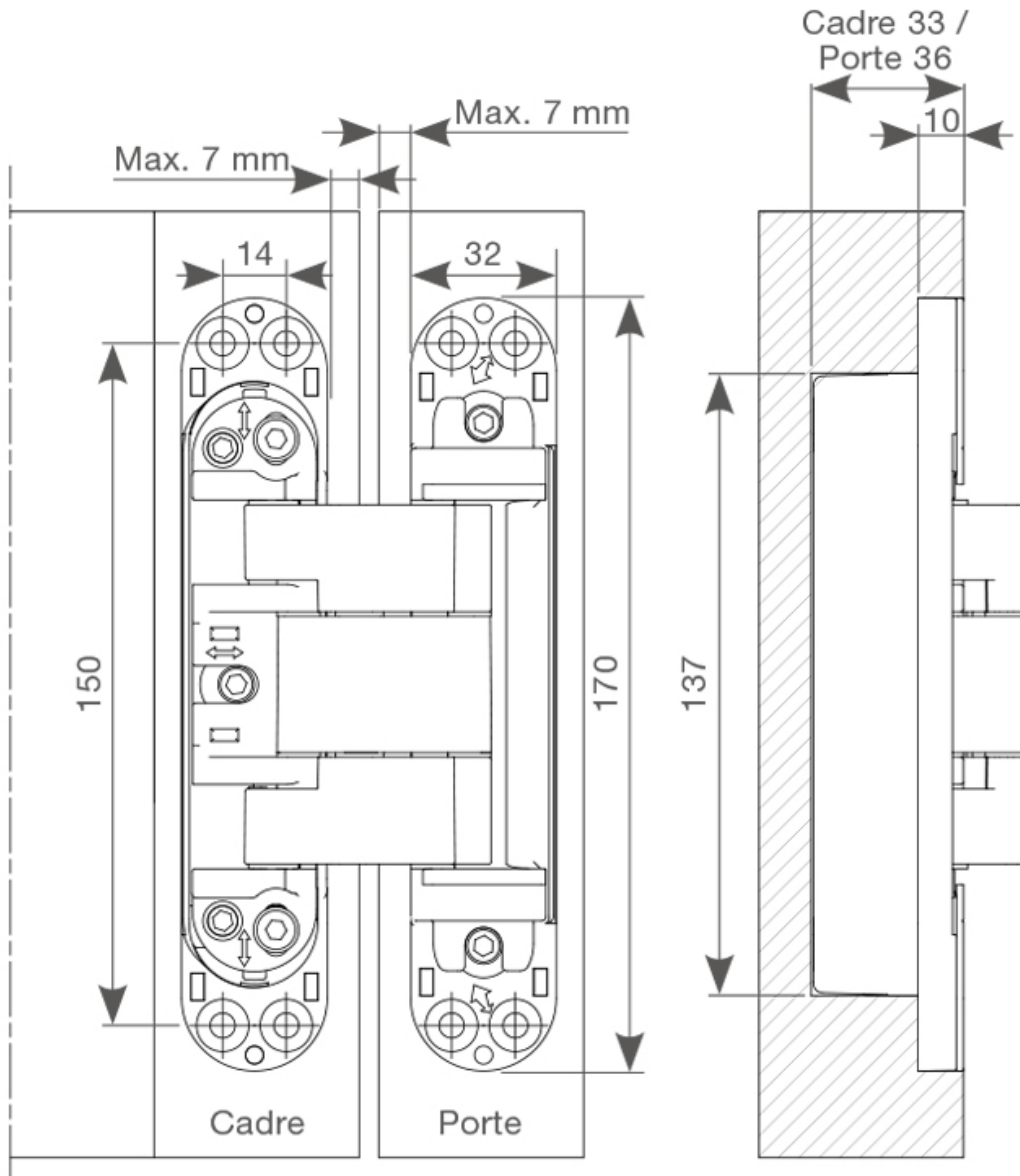

CHARNIÈRE INVISIBLE NEO L-7

ARLU

ARLU

<https://www.qama.fr/charniere-invisible-neo-l-7-p64055>

Tel : 02 43 13 49 49

Fax : 02 43 30 26 16

www.qama.fr