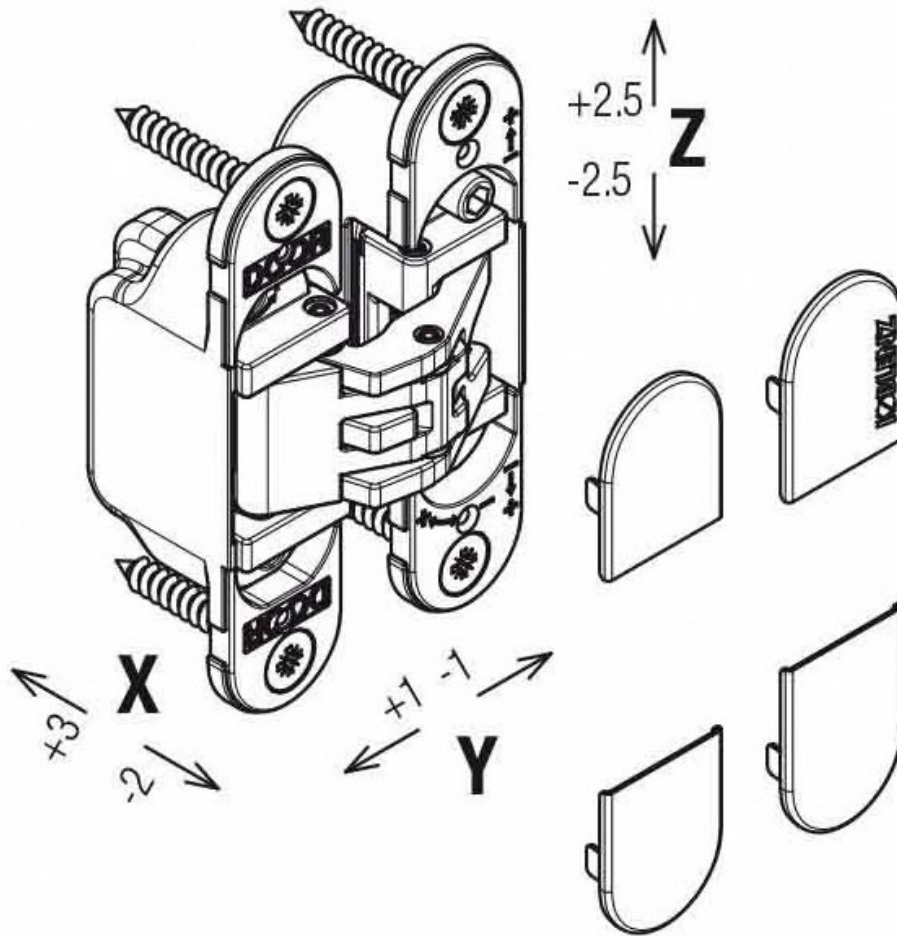

CHARNIÈRE INVISIBLE À ENCASTRER K6200

KOBLENZ

<https://www.qama.fr/charniere-invisible-p58834>

Tel : 02 43 13 49 49

Fax : 02 43 30 26 16

www.qama.fr