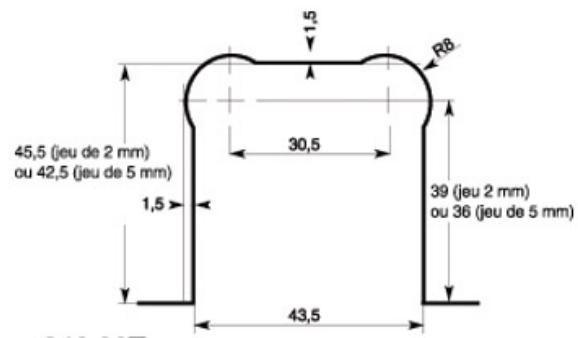

CHARNIÈRE MURALE REVERSI

ADLER

<https://www.qama.fr/charniere-murale-reversi-p64779>

Tel : 02 43 13 49 49

Fax : 02 43 30 26 16

www.qama.fr

CHARNIÈRE MURALE REVERSI

ADLER