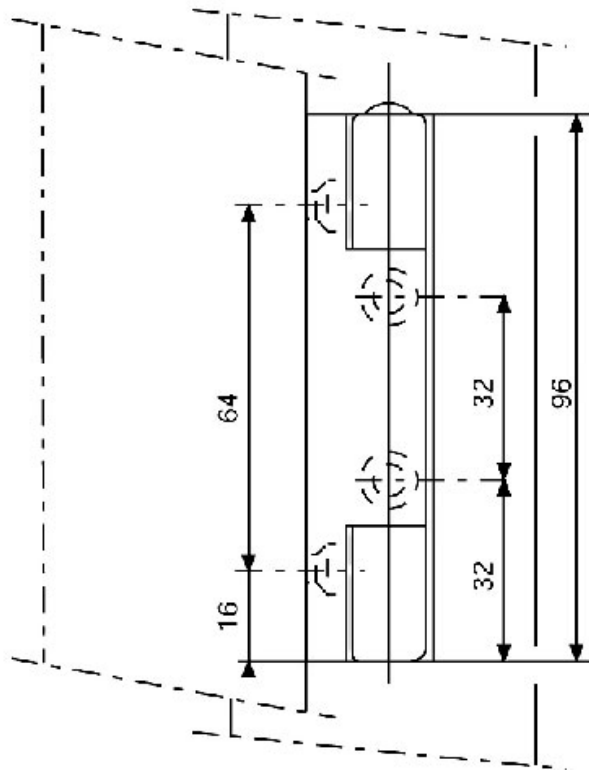

# CHARNIÈRE POUR MEUBLE ÉPAISSEUR 31 MM

FERMOD

<https://www.qama.fr/charniere-pour-meuble-epaisseur-31-p6122>

Tel : 02 43 13 49 49

Fax : 02 43 30 26 16

[www.qama.fr](http://www.qama.fr)