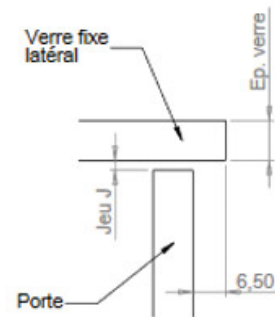

Verre latéral fixe recouvrant

Porte encastrée

<https://www.qama.fr/charniere-reversi-glace---glace-90deg-p64786>

Tel : 02 43 13 49 49

Fax : 02 43 30 26 16

www.qama.fr