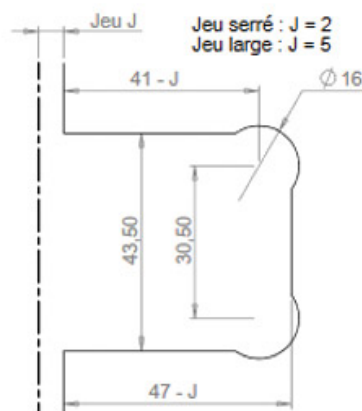

Porte encastrée

<https://www.qama.fr/charniere-reversi-glace---glace-90deg-p64786>

Tel : 02 43 13 49 49

Fax : 02 43 30 26 16

www.qama.fr