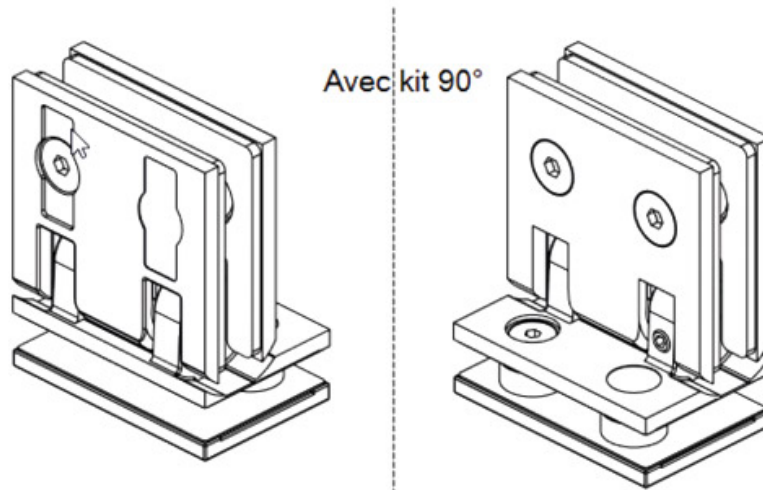

CHARNIÈRE REVERSI GLACE / GLACE 90°

ADLER

<https://www.qama.fr/charniere-reversi-glace---glace-90deg-p64786>

Tel : 02 43 13 49 49

Fax : 02 43 30 26 16

www.qama.fr