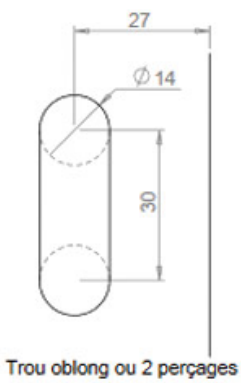

Verre latéral fixe recouvrant

Porte encastrée

<https://www.qama.fr/charniere-reversi-glace---glace-90deg-p64786>

Tel : 02 43 13 49 49

Fax : 02 43 30 26 16

www.qama.fr