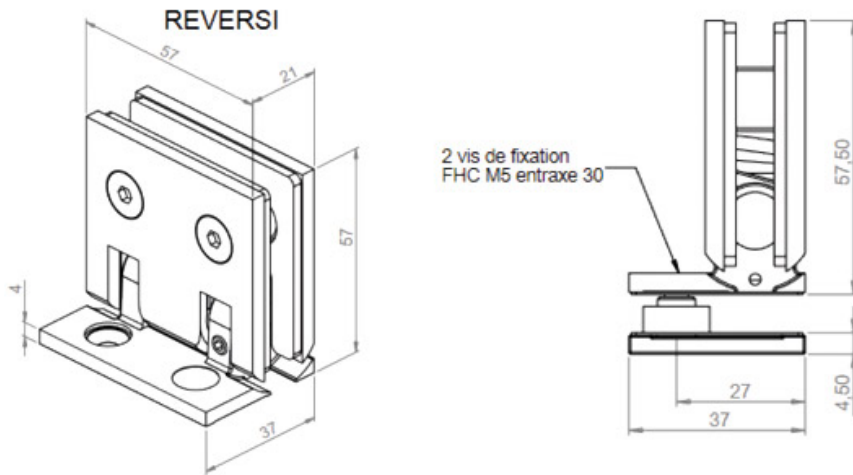

CHARNIÈRE REVERSI GLACE / GLACE 90°

ADLER

<https://www.qama.fr/charniere-reversi-glace---glace-90deg-p64786>

Tel : 02 43 13 49 49

Fax : 02 43 30 26 16

www.qama.fr