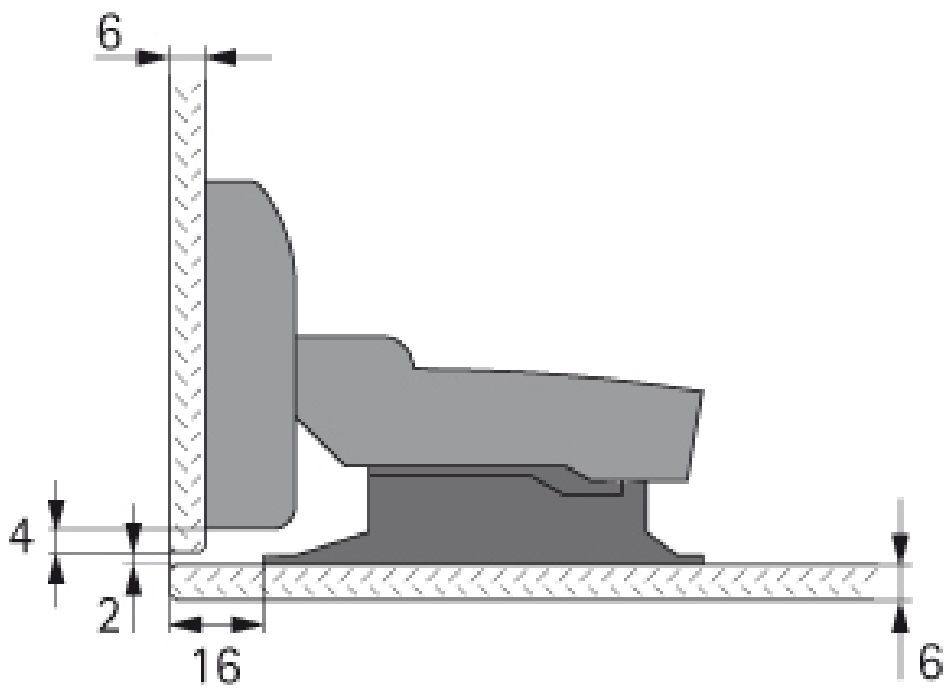

CHARNIÈRE SENSYS 110° 8645I PORTE VERRE

HETTICH

<https://www.qama.fr/charniere-sensys-8645i-pour-le-verre-p61373>

Tel : 02 43 13 49 49

Fax : 02 43 30 26 16

www.qama.fr