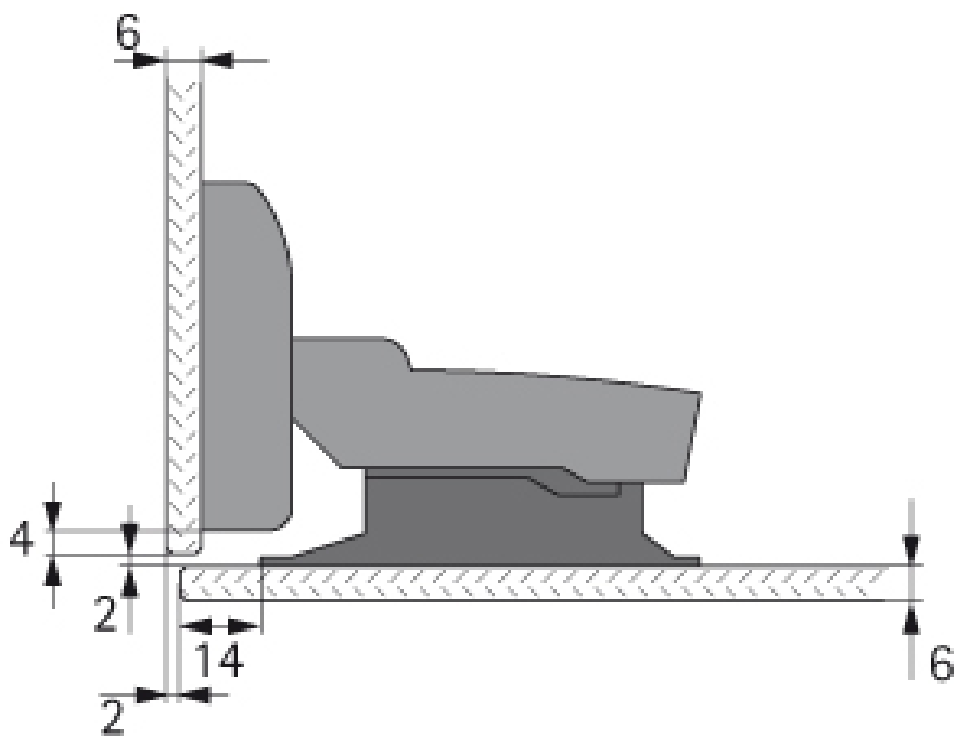

CHARNIÈRE SENSYS 110° 8645I PORTE VERRE

HETTICH

<https://www.qama.fr/charniere-sensys-8645i-pour-le-verre-p61373>

Tel : 02 43 13 49 49

Fax : 02 43 30 26 16

www.qama.fr

CHARNIÈRE SENSYS 110° 8645I PORTE VERRE