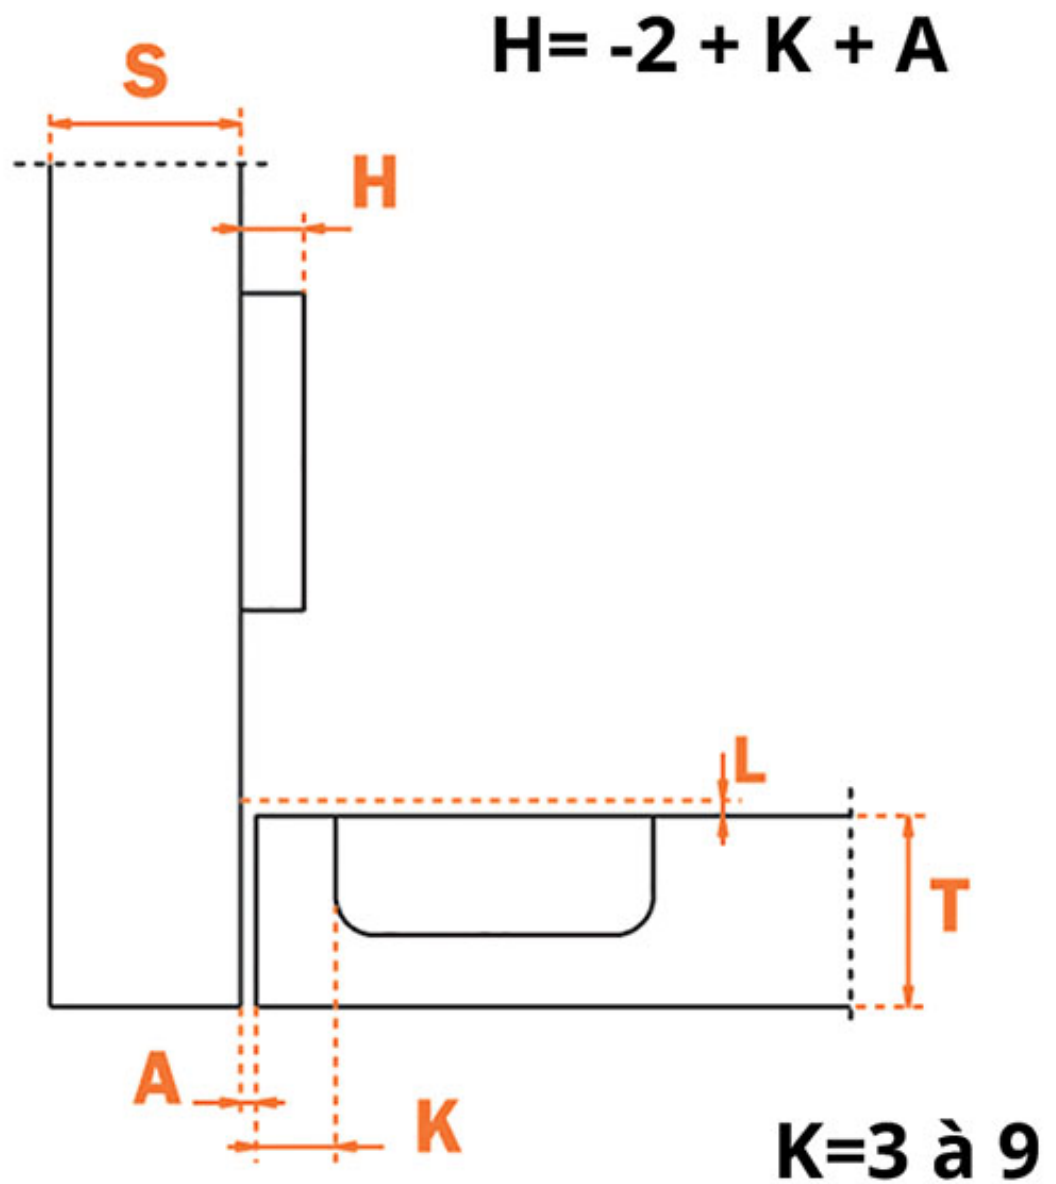

MONTAGE INTERIEUR

<https://www.qama.fr/charniere-silentia-serie-200-porte-epaisse-p31104>

Tel : 02 43 13 49 49

Fax : 02 43 30 26 16

www.qama.fr