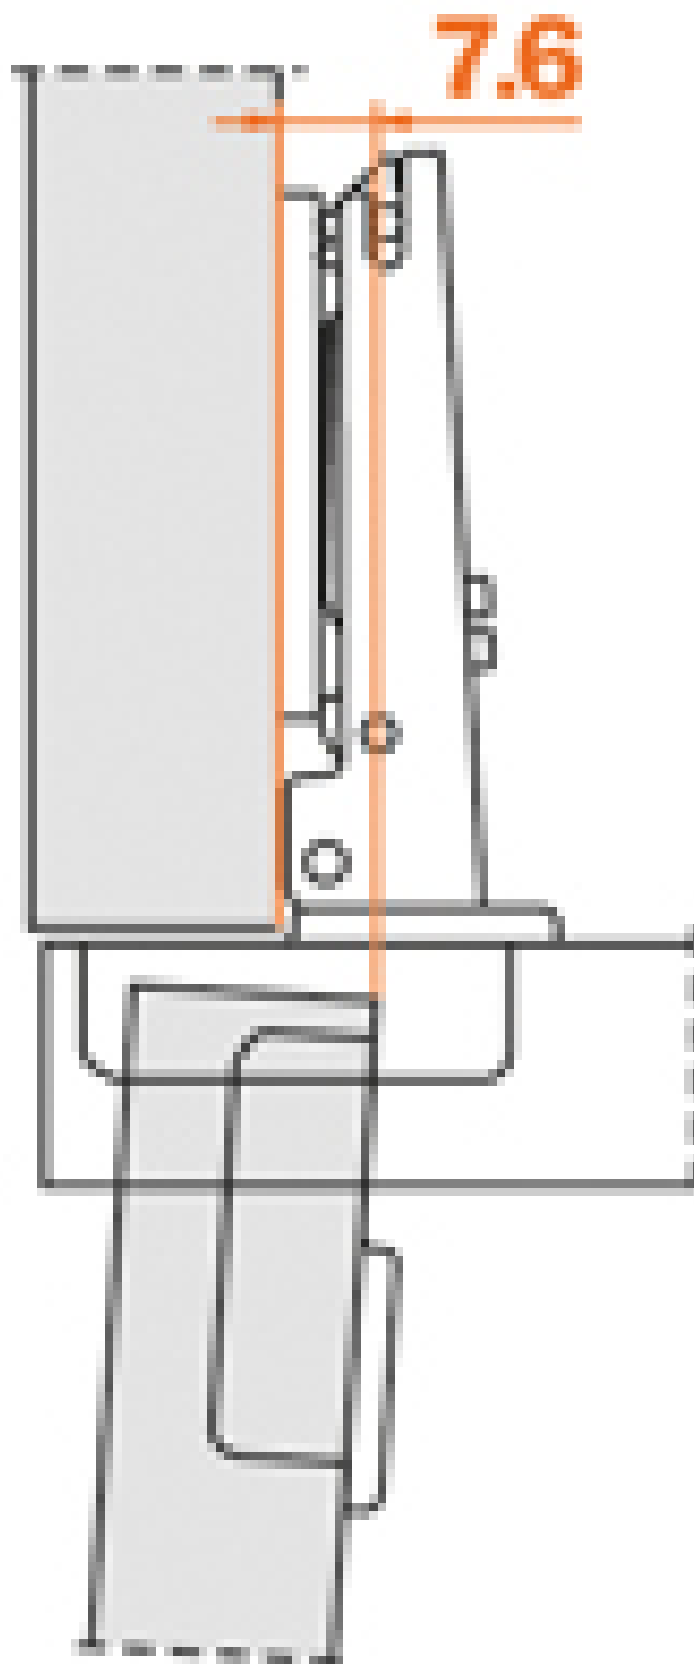

CHARNIÈRE SILENTIA+ SÉRIE 200 PORTE ÉPAISSE 94°

SALICE

SALICE

<https://www.qama.fr/charniere-silentia-serie-200-porte-epaisse-p31104>

Tel : 02 43 13 49 49

Fax : 02 43 30 26 16

www.qama.fr