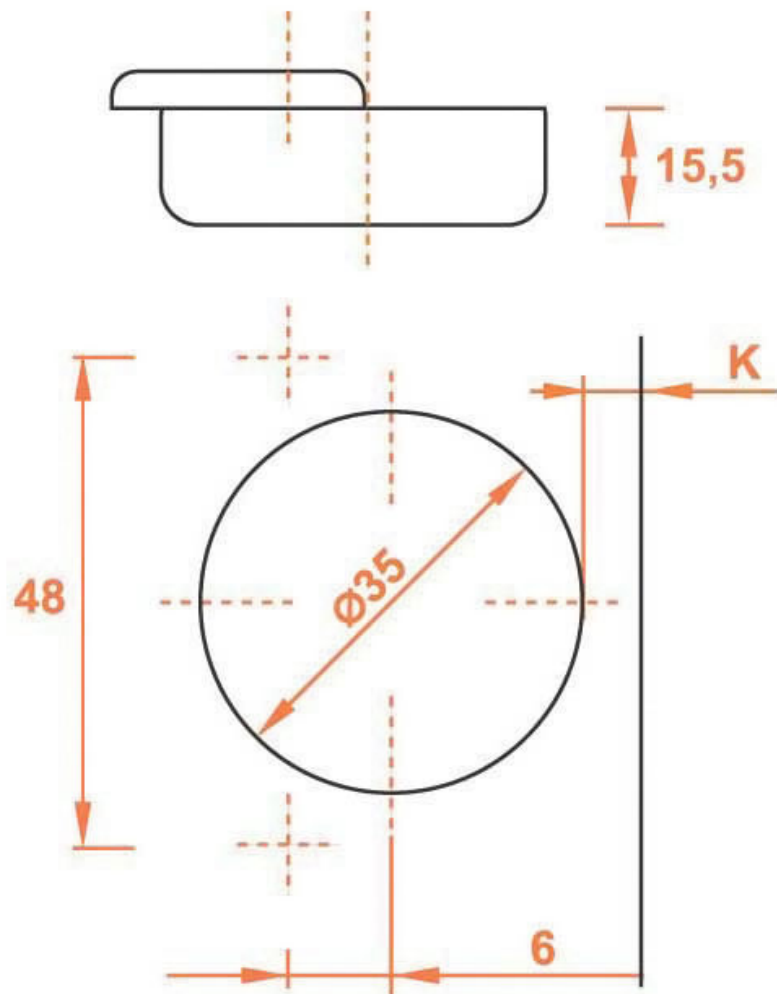

CHARNIÈRE SILENTIA+ SÉRIE 200 PORTE ÉPAISSE 94°

SALICE

SALICE

<https://www.qama.fr/charniere-silentia-serie-200-porte-epaisse-p31104>

Tel : 02 43 13 49 49

Fax : 02 43 30 26 16

www.qama.fr