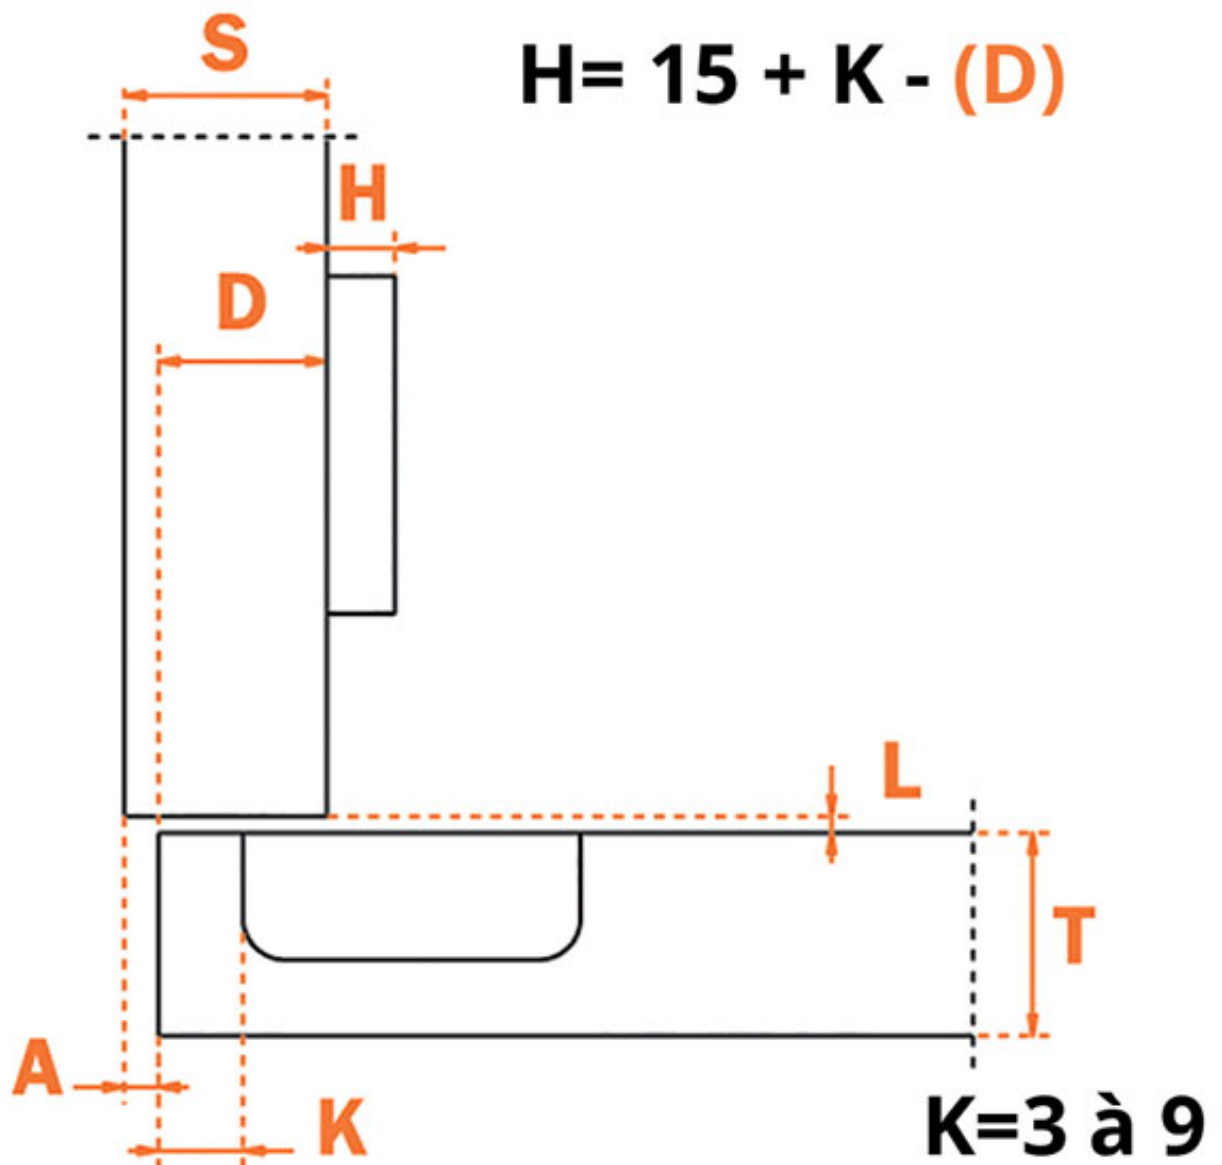

CHARNIÈRE SILENTIA+ SÉRIE 200 PORTE ÉPAISSE 94°

SALICE

SALICE

	T=1	T=2	T=3	T=4	T=5	T=6	T=7	T=8	T=9	T=10	T=11	T=12	T=13	T=14	T=15	T=16	T=17	T=18
100	100	100	100	100	100	100	100	100	100	100	100	100	100	100	100	100	100	100
100	100	100	100	100	100	100	100	100	100	100	100	100	100	100	100	100	100	100
100	100	100	100	100	100	100	100	100	100	100	100	100	100	100	100	100	100	100
100	100	100	100	100	100	100	100	100	100	100	100	100	100	100	100	100	100	100
100	100	100	100	100	100	100	100	100	100	100	100	100	100	100	100	100	100	100
100	100	100	100	100	100	100	100	100	100	100	100	100	100	100	100	100	100	100
100	100	100	100	100	100	100	100	100	100	100	100	100	100	100	100	100	100	100
100	100	100	100	100	100	100	100	100	100	100	100	100	100	100	100	100	100	100
100	100	100	100	100	100	100	100	100	100	100	100	100	100	100	100	100	100	100

<https://www.qama.fr/charniere-silentia-serie-200-porte-epaisse-p31104>

Tel : 02 43 13 49 49

Fax : 02 43 30 26 16

www.qama.fr

MONTAGE EN APPLIQUE

<https://www.qama.fr/charniere-silentia-serie-200-porte-epaisse-p31104>

Tel : 02 43 13 49 49

Fax : 02 43 30 26 16

www.qama.fr