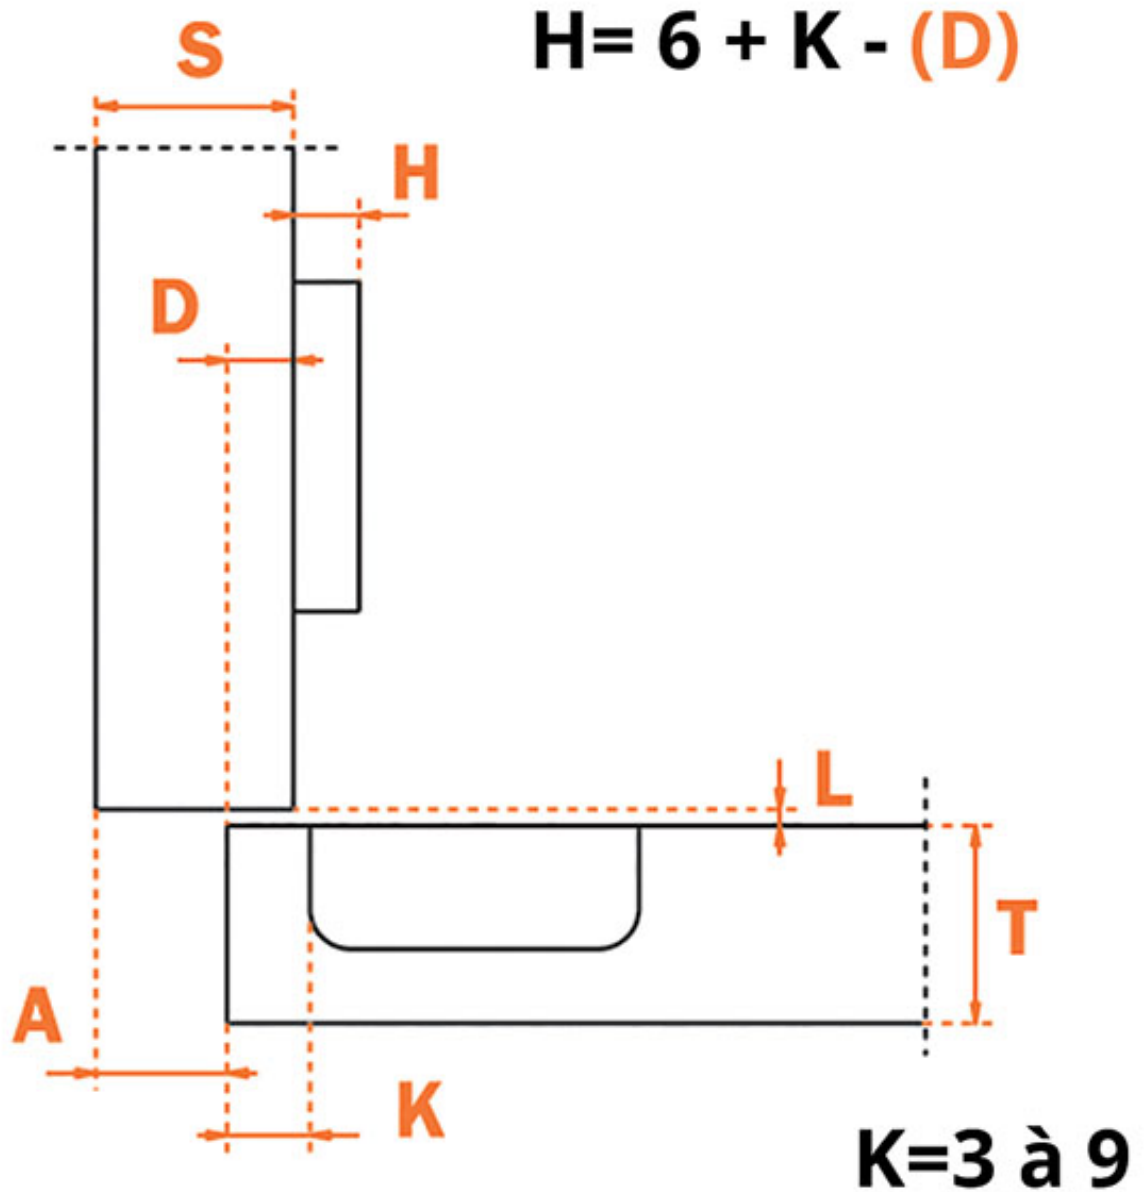

MONTAGE EN DEMI APPLIQUE

<https://www.qama.fr/charniere-silentia-serie-200-porte-epaisse-p31104>

Tel : 02 43 13 49 49

Fax : 02 43 30 26 16

www.qama.fr

CHARNIÈRE SILENTIA+ SÉRIE 200 PORTE ÉPAISSE 94°

SALICE

SALICE

	T=1	T=2	T=3	T=4	T=5	T=6	T=7	T=8	T=9	T=10	T=11	T=12	T=13	T=14	T=15	T=16	T=17	T=18
100	100	100	100	100	100	100	100	100	100	100	100	100	100	100	100	100	100	100
100	100	100	100	100	100	100	100	100	100	100	100	100	100	100	100	100	100	100
100	100	100	100	100	100	100	100	100	100	100	100	100	100	100	100	100	100	100
100	100	100	100	100	100	100	100	100	100	100	100	100	100	100	100	100	100	100
100	100	100	100	100	100	100	100	100	100	100	100	100	100	100	100	100	100	100
100	100	100	100	100	100	100	100	100	100	100	100	100	100	100	100	100	100	100
100	100	100	100	100	100	100	100	100	100	100	100	100	100	100	100	100	100	100
100	100	100	100	100	100	100	100	100	100	100	100	100	100	100	100	100	100	100
100	100	100	100	100	100	100	100	100	100	100	100	100	100	100	100	100	100	100

<https://www.qama.fr/charniere-silentia-serie-200-porte-epaisse-p31104>

Tel : 02 43 13 49 49

Fax : 02 43 30 26 16

www.qama.fr