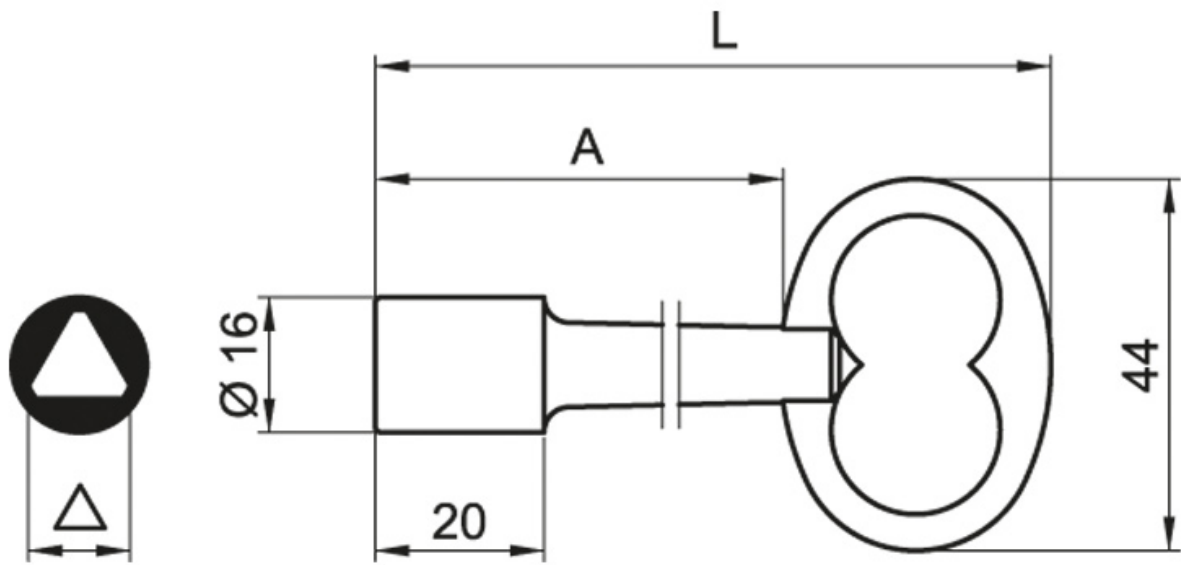

CLÉ FEMELLE TYPE EDF TRIANGLE

ITAR

<https://www.qama.fr/cle-femelle-edf-acier-p3347>

Tel : 02 43 13 49 49

Fax : 02 43 30 26 16

www.qama.fr