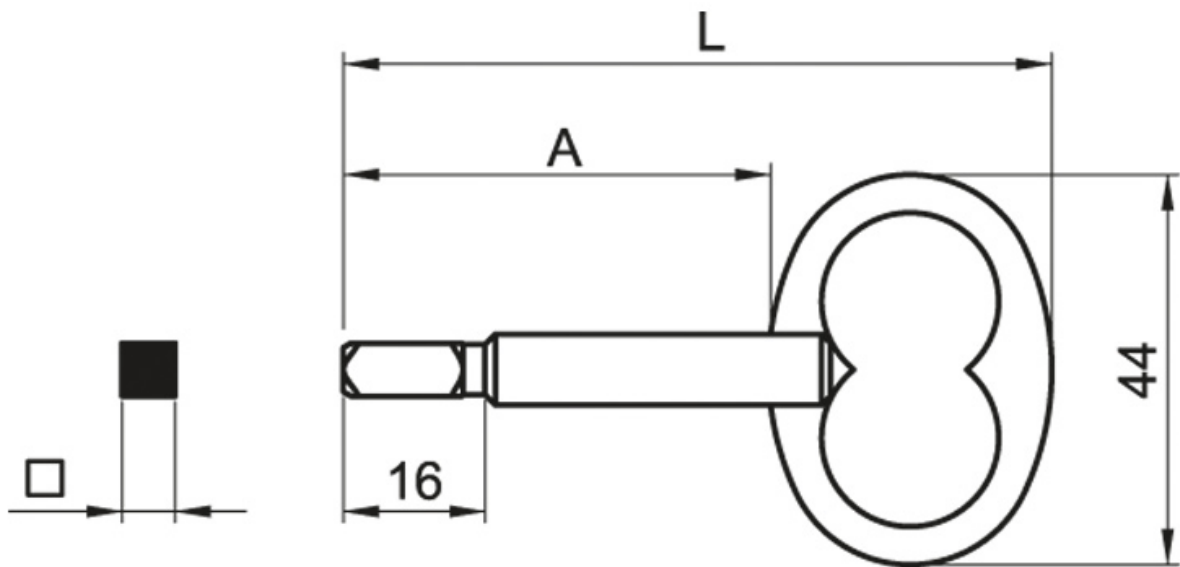

CLÉ MÂLE CARRÉE

ITAR

<https://www.qama.fr/cle-male-carree-p60779>

Tel : 02 43 13 49 49

Fax : 02 43 30 26 16

www.qama.fr