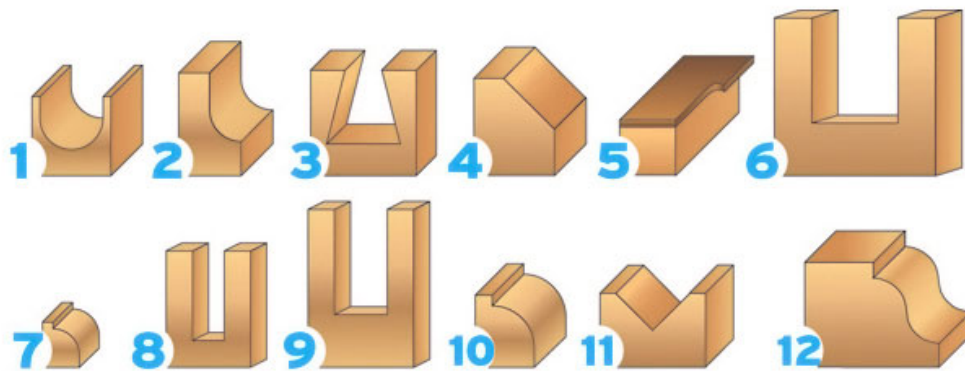

COFFRET DE MÈCHES CARBURE

LEMAN

- 1 mèche à gorge R = 6
- 2 mèche à gorge avec guide R=6
- 3 mèche queue d'arronde Ø 12,7
- 4 mèche d'affleureuse à chanfreiner 45°
- 5 mèche d'affleureuse droite Ø 12,7
- 6 mèche droite 16 mm
- 7 mèche 1/4 de rond R=6
- 8 mèche droite 6 mm
- 9 mèche droite 12 mm
- 10 mèche 1/4 de rond R=10
- 11 mèche à rainure en "v" Ø 14 - 90°
- 12 mèche pour moulure R=4