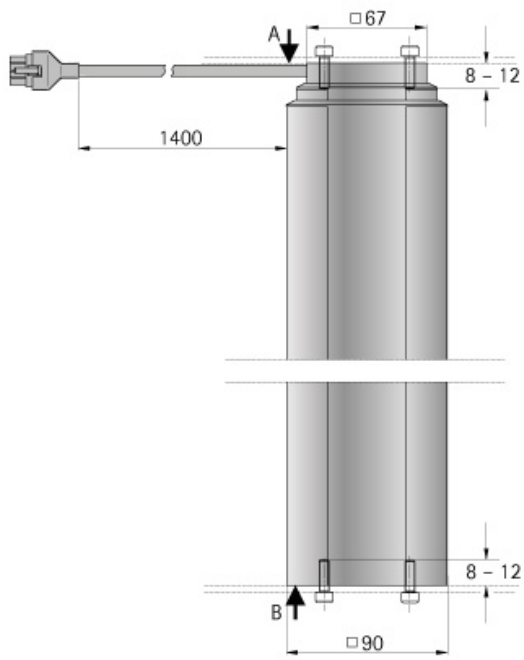

# COLONNE DE LEVAGE LEGADRIVE

HETTICH

<https://www.qama.fr/colonne-de-levage-legadrive-p60557>

Tel : 02 43 13 49 49

Fax : 02 43 30 26 16

[www.qama.fr](http://www.qama.fr)