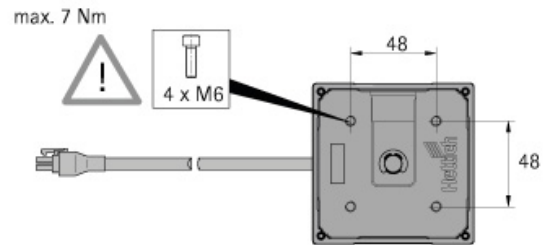

# COLONNE DE LEVAGE LEGADRIVE

HETTICH

<https://www.qama.fr/colonne-de-levage-legadrive-p60557>

Tel : 02 43 13 49 49

Fax : 02 43 30 26 16

[www.qama.fr](http://www.qama.fr)