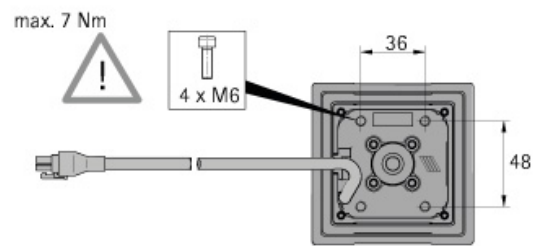

# COLONNE DE LEVAGE LEGADRIVE

HETTICH

<https://www.qama.fr/colonne-de-levage-legadrive-p60557>

Tel : 02 43 13 49 49

Fax : 02 43 30 26 16

[www.qama.fr](http://www.qama.fr)