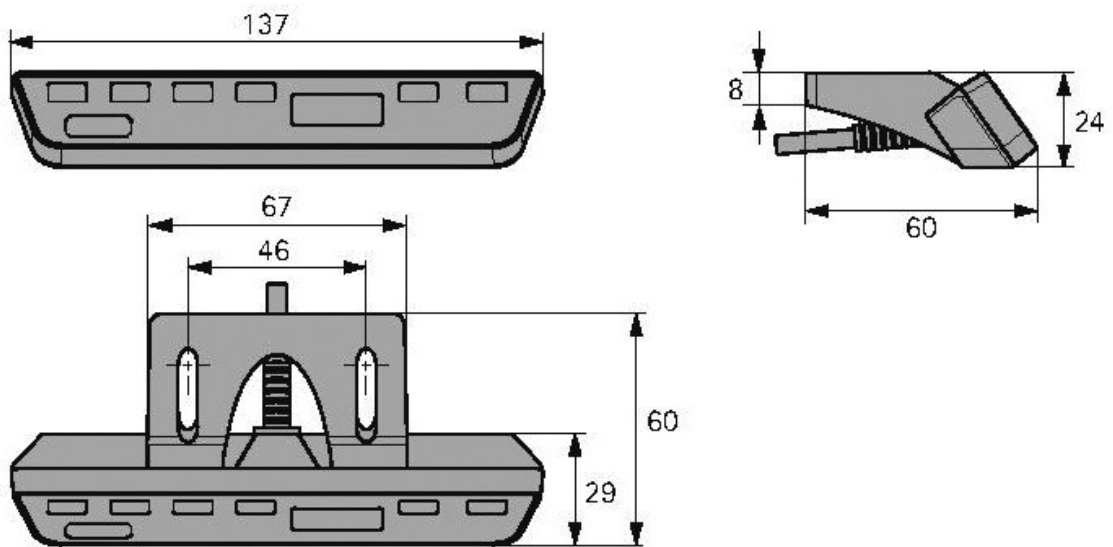

INTERRUPTEUR À MAIN COMFORT

HETTICH

<https://www.qama.fr/combine-easy2move-p64765>

Tel : 02 43 13 49 49

Fax : 02 43 30 26 16

www.qama.fr