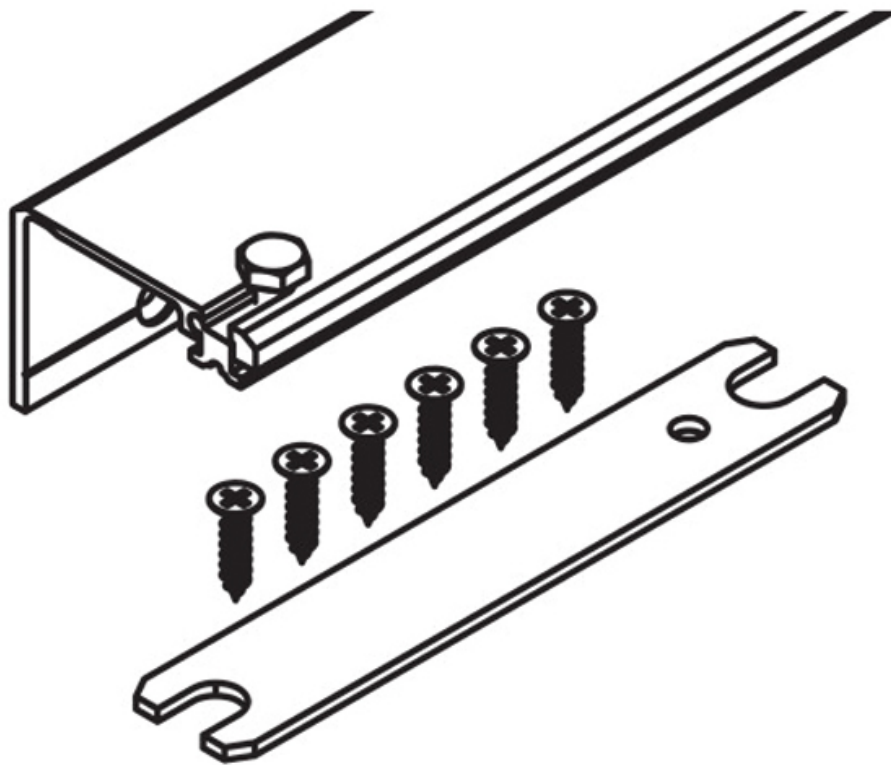

CONNECTEUR DE FIXATION LATÉRALE

HAWA

<https://www.qama.fr/connector-de-fixation-laterale-p60252>

Tel : 02 43 13 49 49

Fax : 02 43 30 26 16

www.qama.fr

CONNECTEUR DE FIXATION LATÉRALE

HAWA