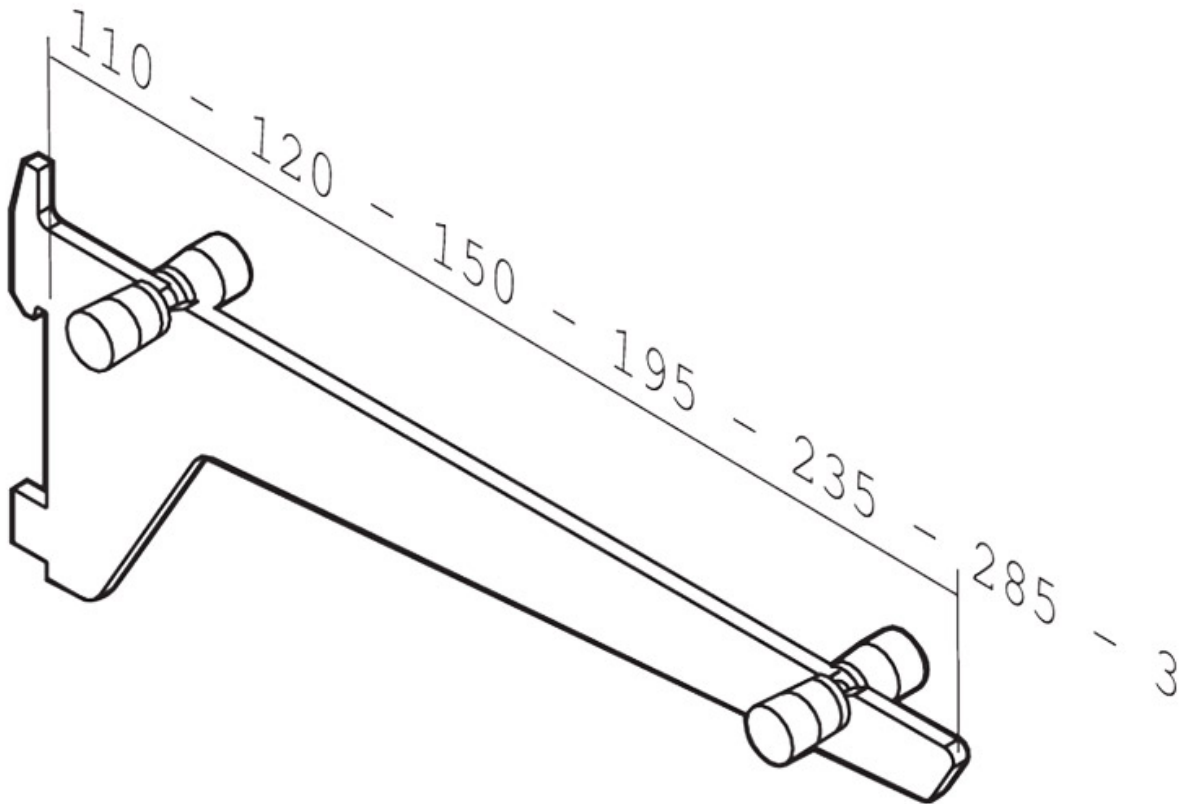

CONSOLE DROITE 2450 SQUARE CLASSIC 200

SOFADI

<https://www.qama.fr/console-alu-sofadi-p6839>

Tel : 02 43 13 49 49

Fax : 02 43 30 26 16

www.qama.fr