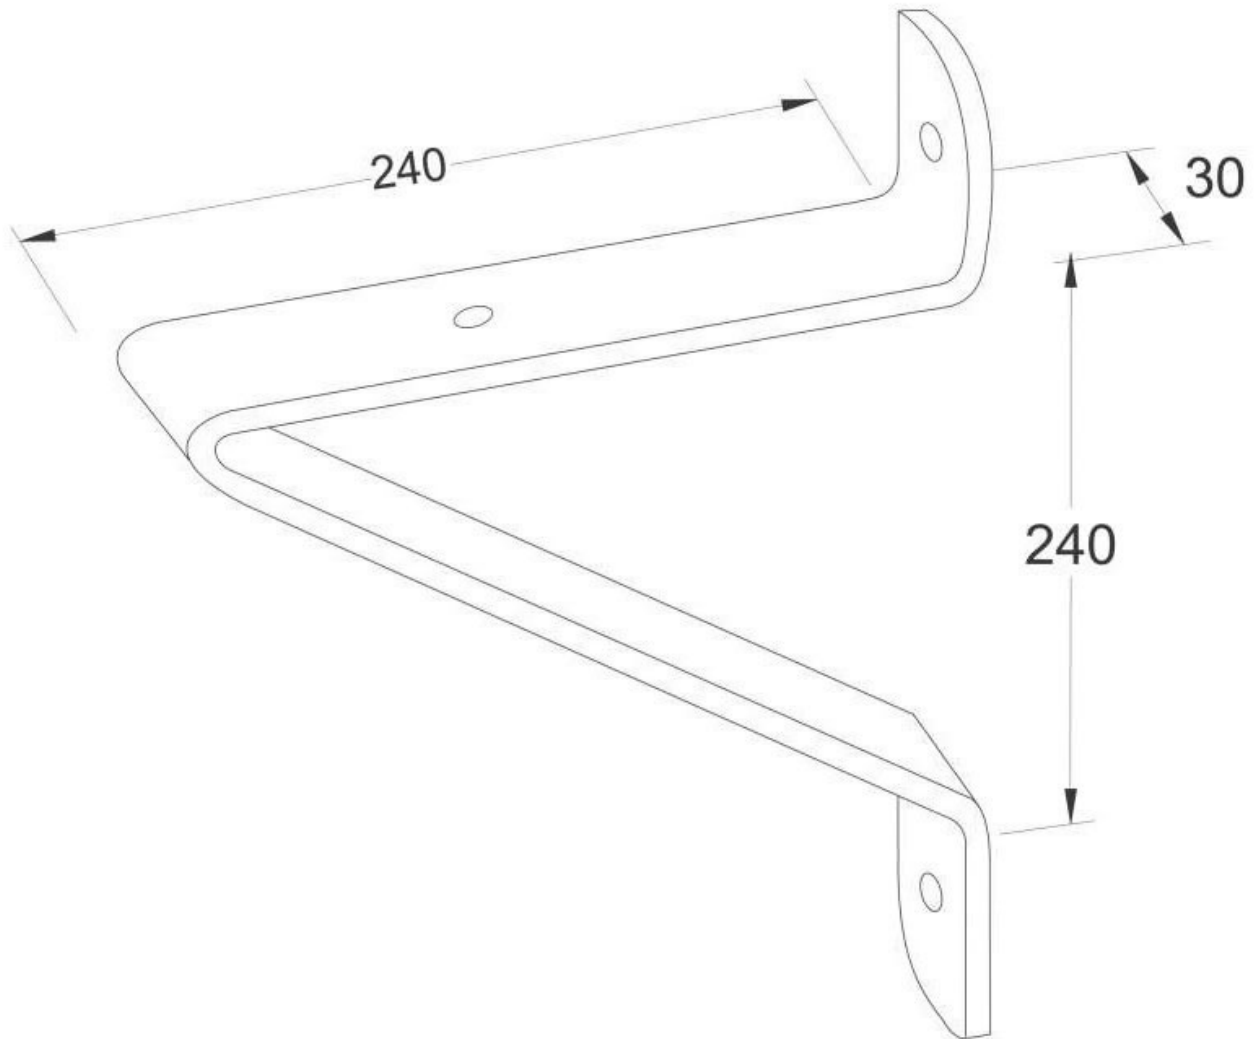

CONSOLE BELLUCCI

ITAR

<https://www.qama.fr/console-bellucci-p31061>

Tel : 02 43 13 49 49

Fax : 02 43 30 26 16

www.qama.fr