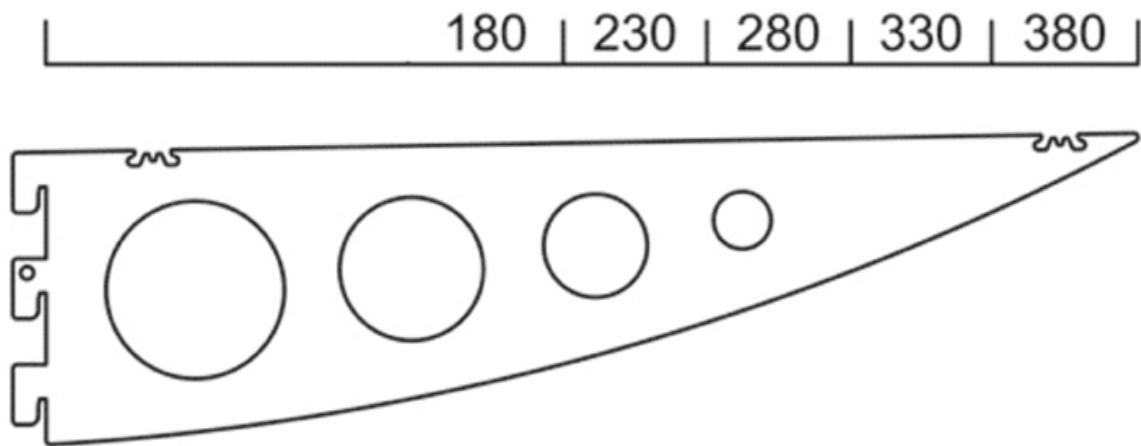

# CONSOLE AJOURÉE DMA SOFT DESIGN

SOFADI

<https://www.qama.fr/console-design-ajouree-dma-p4908>

Tel : 02 43 13 49 49

Fax : 02 43 30 26 16

[www.qama.fr](http://www.qama.fr)