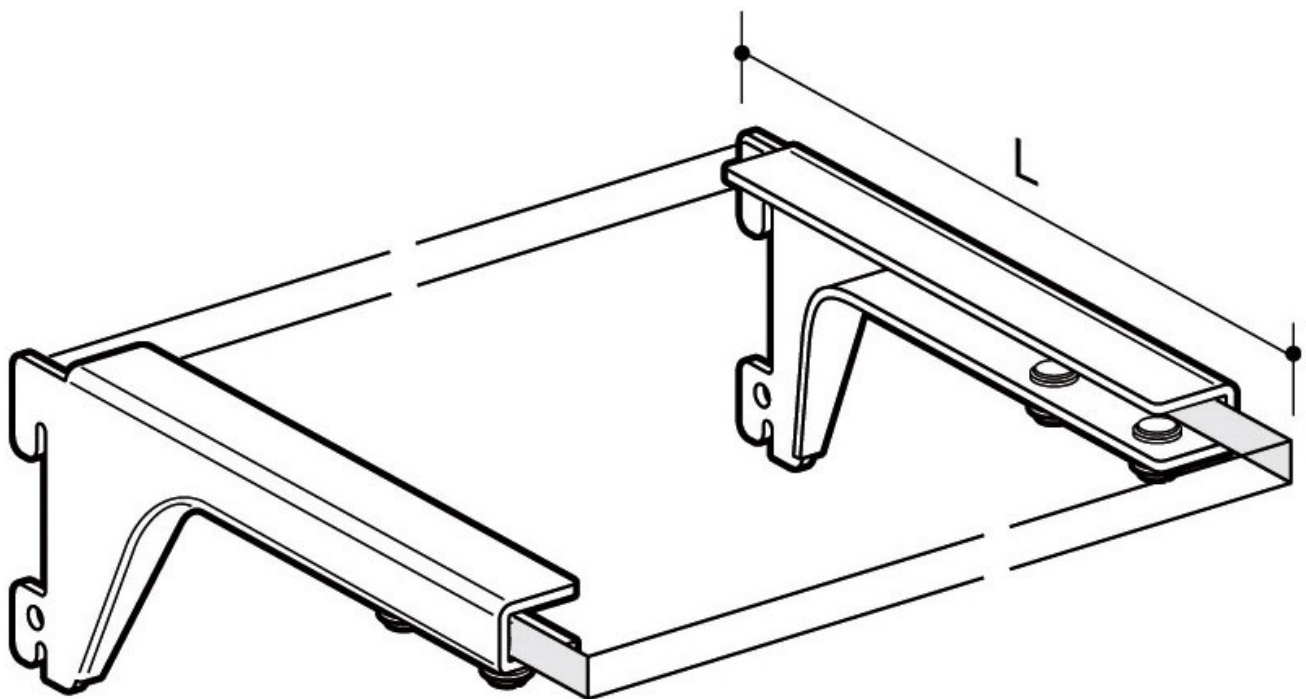

CONSOLE DROITE À 2 CROCHETS POUR TABLETTE VERRE

ELEMENT SYSTEM

ELEMENT  SYSTEM®

<https://www.qama.fr/console-droite-a-2-crochets-pour-tablette-verre-p11062>

Tel : 02 43 13 49 49

Fax : 02 43 30 26 16

www.qama.fr