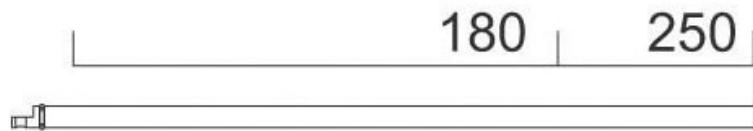

BROCHE DROITE DOT1

SOFADI

<https://www.qama.fr/console-droite-dot1-p30491>

Tel : 02 43 13 49 49

Fax : 02 43 30 26 16

www.qama.fr