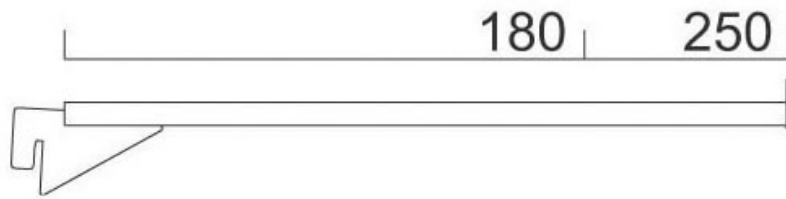

BROCHE DROITE DOT2

SOFADI

<https://www.qama.fr/console-droite-dot2-p30489>

Tel : 02 43 13 49 49

Fax : 02 43 30 26 16

www.qama.fr