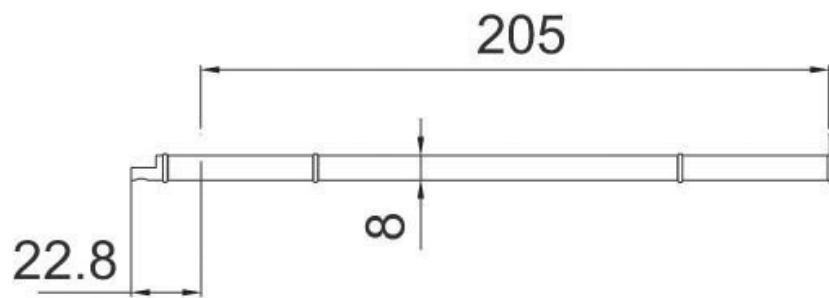

CONSOLE DROITE POUR TABLETTE VERRE DOT1

SOFADI

<https://www.qama.fr/console-droite-verre-dot1-p30492>

Tel : 02 43 13 49 49

Fax : 02 43 30 26 16

www.qama.fr