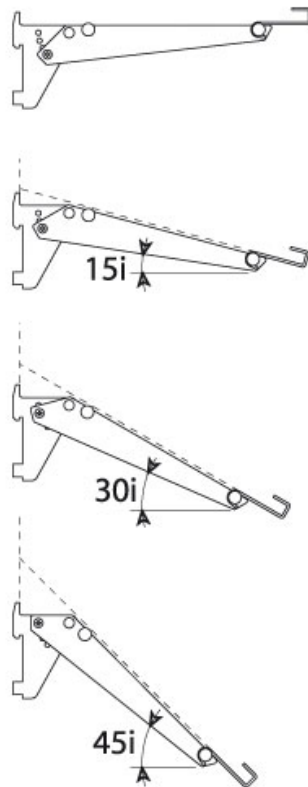

CONSOLE POUR TABLETTE INCLINABLE 2460 SQUARE CLASSIC 200

SOFADI

<https://www.qama.fr/console-inclinable-p10355>

Tel : 02 43 13 49 49

Fax : 02 43 30 26 16

www.qama.fr