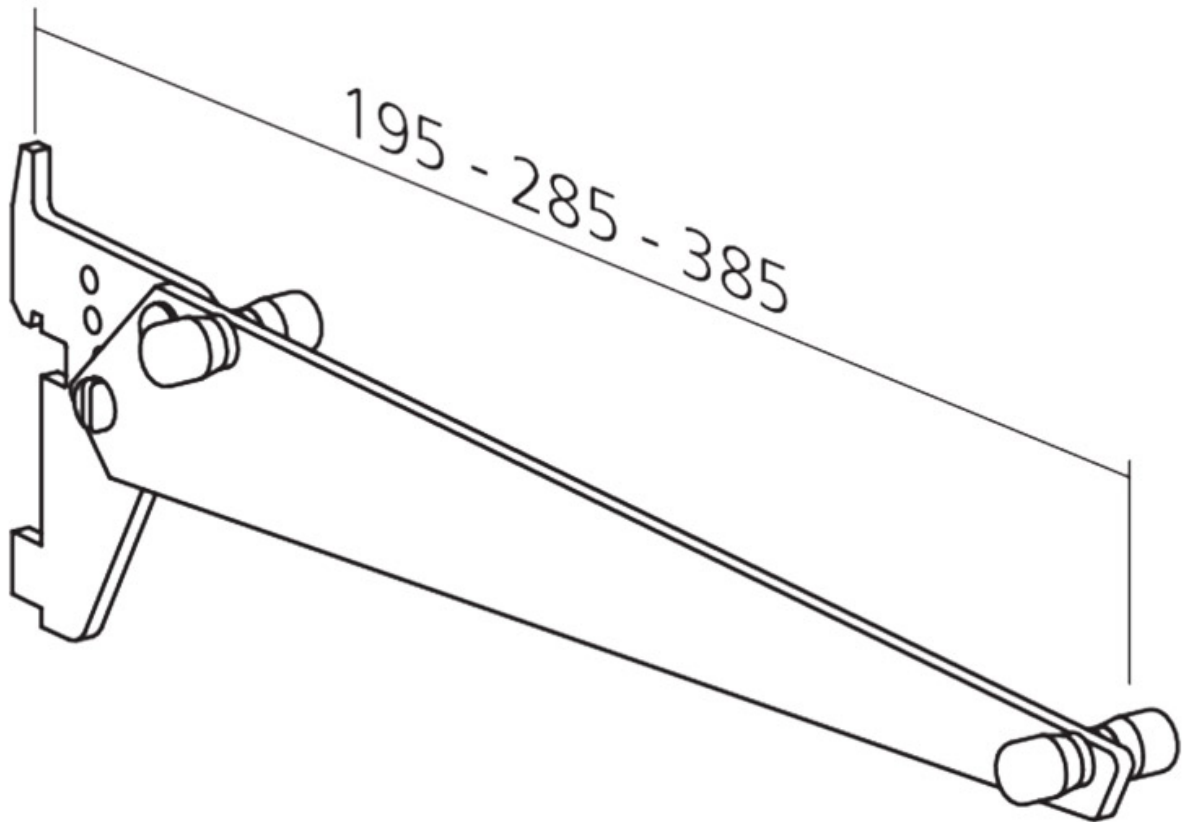

CONSOLE POUR TABLETTE INCLINABLE 2460 SQUARE CLASSIC 200

SOFADI

<https://www.qama.fr/console-inclinable-p10355>

Tel : 02 43 13 49 49

Fax : 02 43 30 26 16

www.qama.fr

CONSOLE POUR TABLETTE INCLINABLE 2460 SQUARE CLASSIC 200