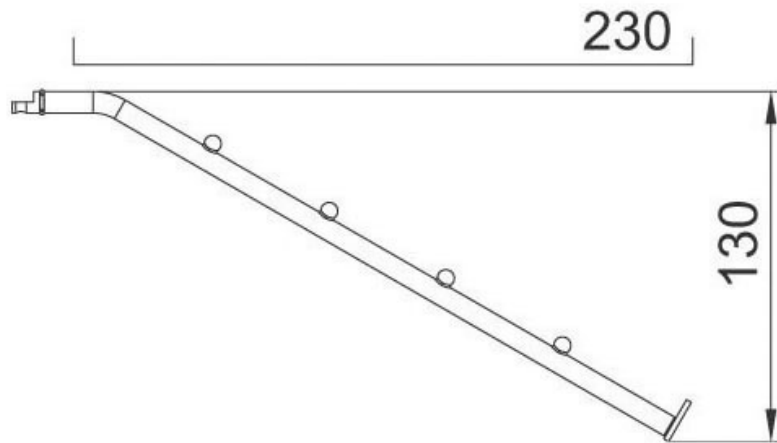

# BROCHE PERROQUET DOT1

SOFADI

<https://www.qama.fr/console-perroquet-dot1-p30493>

Tel : 02 43 13 49 49

Fax : 02 43 30 26 16

[www.qama.fr](http://www.qama.fr)