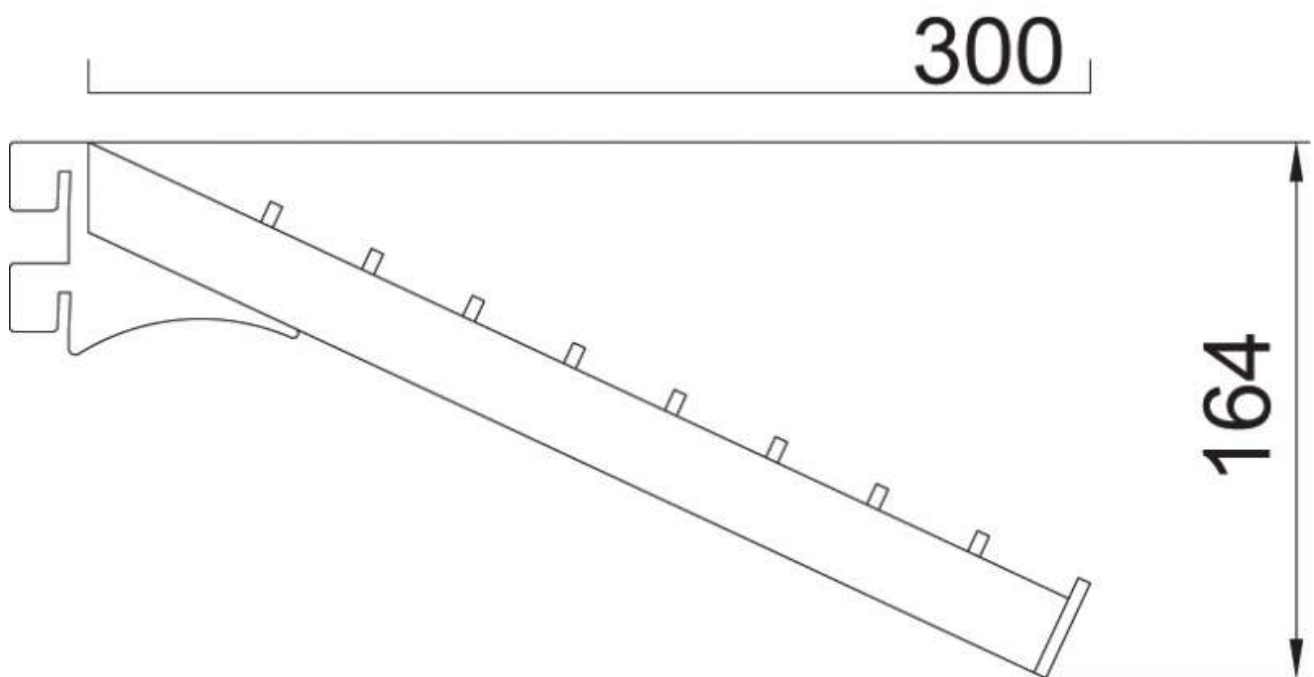

# BRAS PERROQUET LTPERT LOFT2

SOFADI

<https://www.qama.fr/console-perroquet-loft-2-p30675>

Tel : 02 43 13 49 49

Fax : 02 43 30 26 16

[www.qama.fr](http://www.qama.fr)