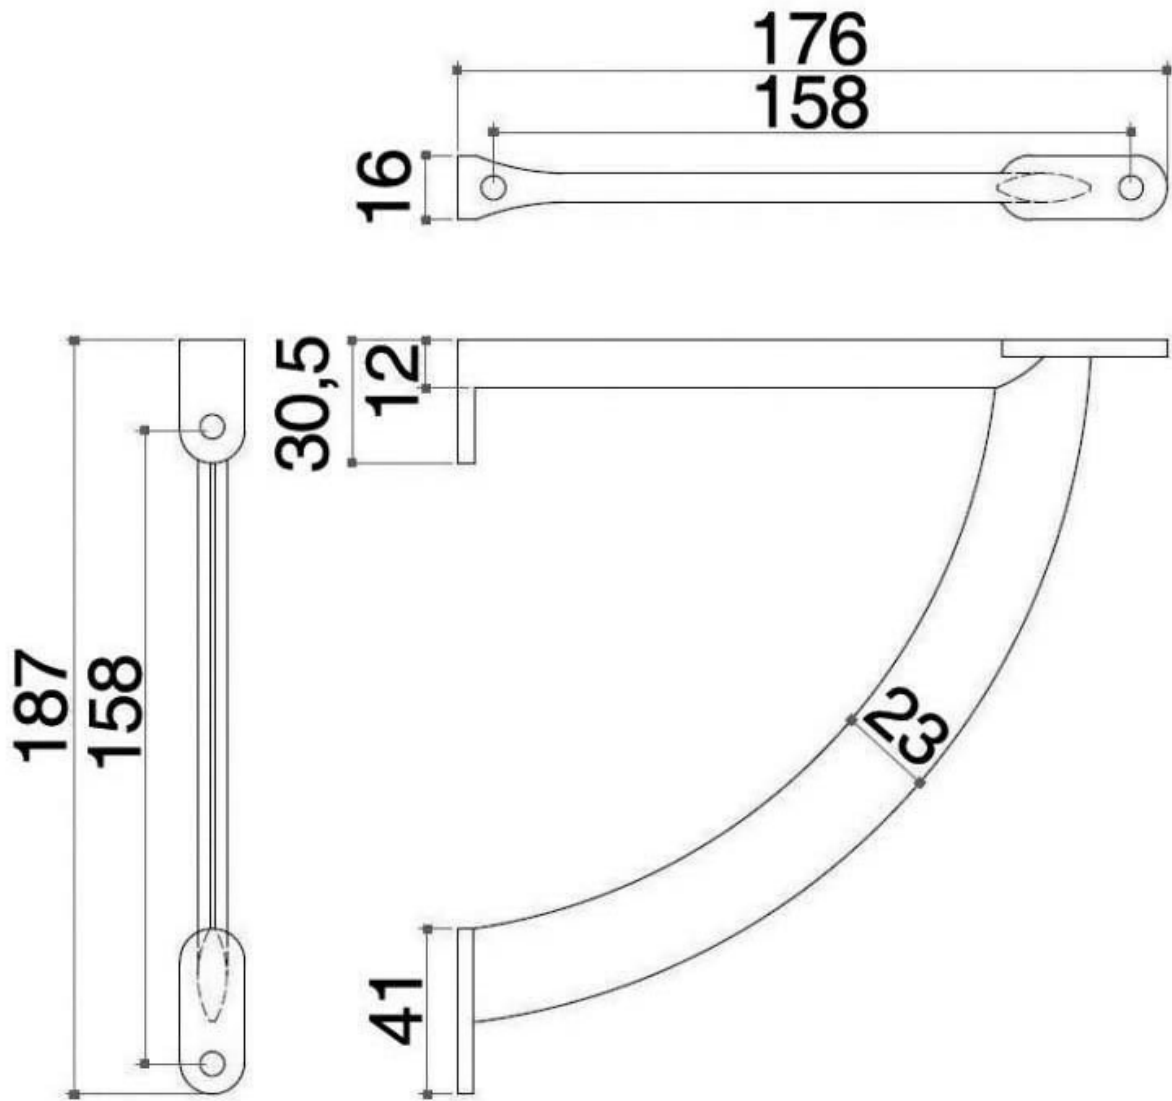

# CONSOLE QUART DE CERCLE

ITAR

<https://www.qama.fr/console-quart-de-cercle-p30909>

Tel : 02 43 13 49 49

Fax : 02 43 30 26 16

[www.qama.fr](http://www.qama.fr)