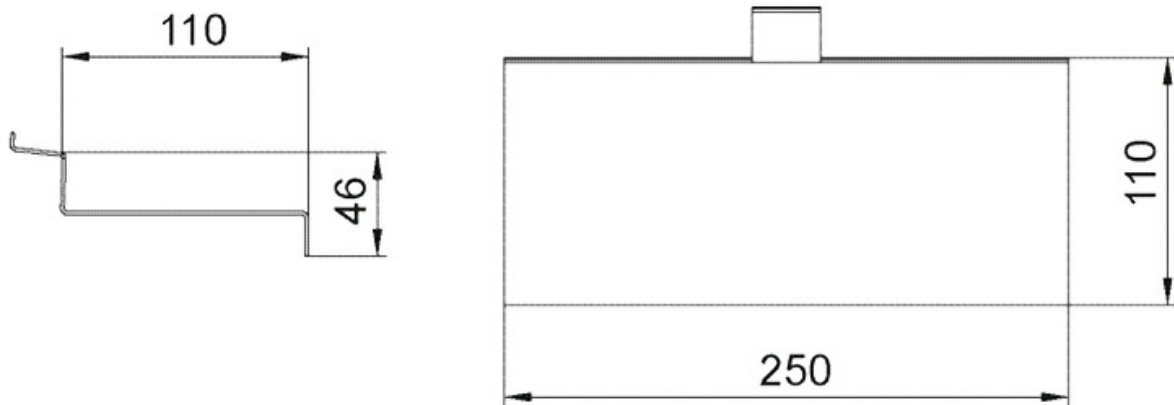

CONSOLE TABLETTE LHCHAUSS LOFT1

SOFADI

<https://www.qama.fr/console-tablette-metal-loft-1-p30654>

Tel : 02 43 13 49 49

Fax : 02 43 30 26 16

www.qama.fr