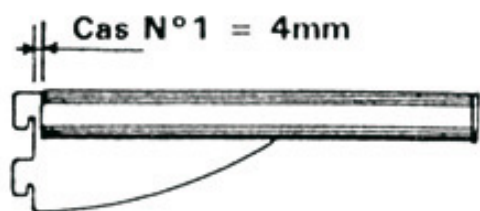

CONSOLE TÉLESCOPIQUE POUR PENDERIE 30X15 ET TABLETTE DP38T-DAP38T

SOFADI

1	 8mm semi-visible	

<https://www.qama.fr/console-tablette-penderie-telescopique-p60363>

Tel : 02 43 13 49 49

Fax : 02 43 30 26 16

www.qama.fr