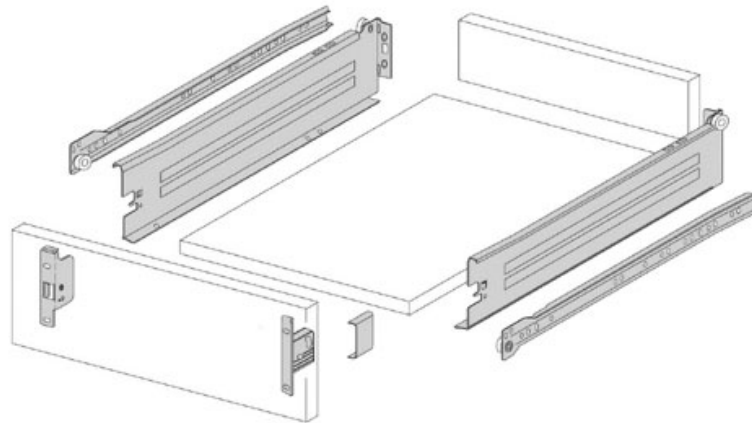

# CÔTÉS DE TIROIRS SORTIE 3/4 - HAUT 85

HARN

***harn***

<https://www.qama.fr/cotes-de-tiroirs-sortie-3-4---haut-85-p6857>

Tel : 02 43 13 49 49

Fax : 02 43 30 26 16

[www.qama.fr](http://www.qama.fr)