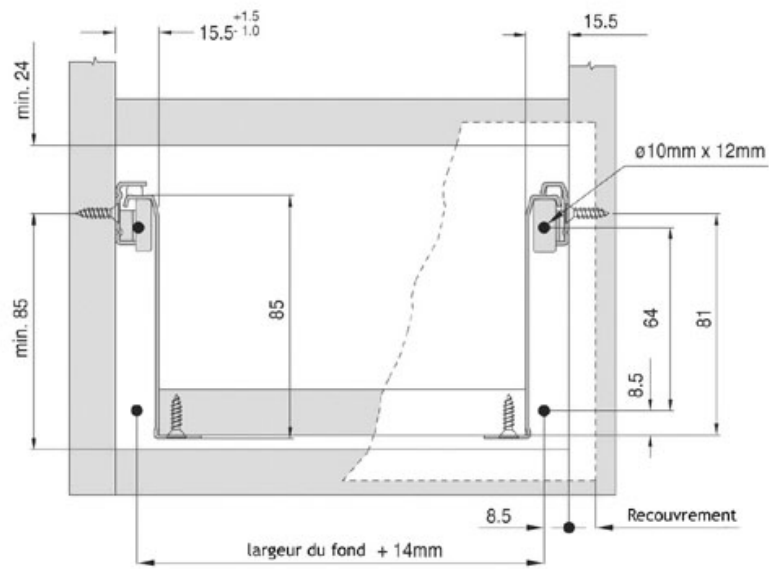

CÔTÉS DE TIROIRS SORTIE 3/4 - HAUT 85

HARN

harn

<https://www.qama.fr/cotes-de-tiroirs-sortie-3-4---haut-85-p6857>

Tel : 02 43 13 49 49

Fax : 02 43 30 26 16

www.qama.fr