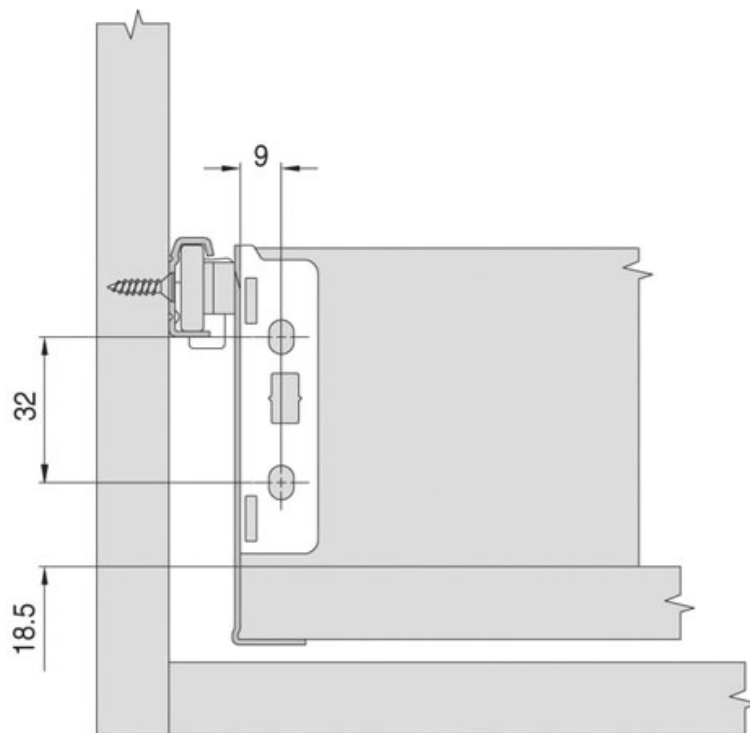

CÔTÉS DE TIROIRS SORTIE 3/4 - HAUT 85

HARN

harn®

<https://www.qama.fr/cotes-de-tiroirs-sortie-3-4---haut-85-p6857>

Tel : 02 43 13 49 49

Fax : 02 43 30 26 16

www.qama.fr