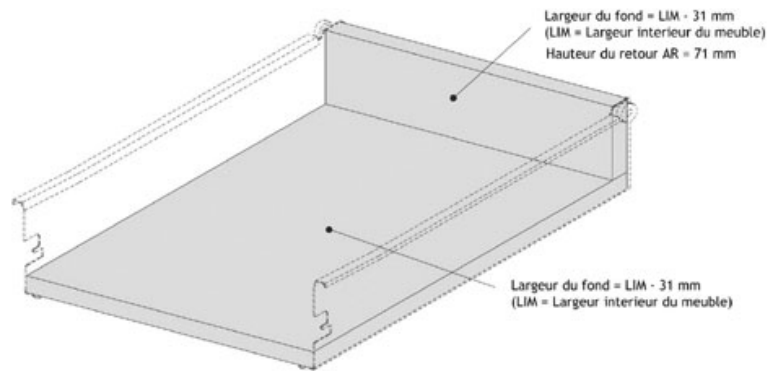

CÔTÉS DE TIROIRS SORTIE 3/4 - HAUT 85

HARN

harn

<https://www.qama.fr/cotes-de-tiroirs-sortie-3-4---haut-85-p6857>

Tel : 02 43 13 49 49

Fax : 02 43 30 26 16

www.qama.fr