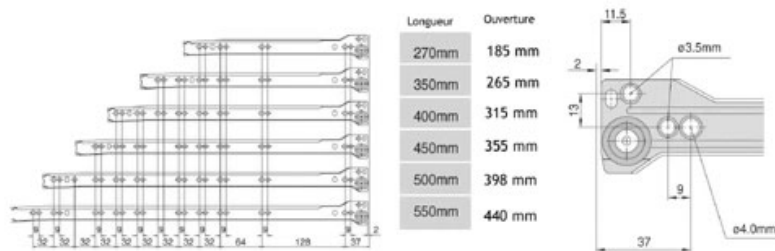

CÔTÉS DE TIROIRS SORTIE 3/4 - HAUT 85

HARN

harn

<https://www.qama.fr/cotes-de-tiroirs-sortie-3-4---haut-85-p6857>

Tel : 02 43 13 49 49

Fax : 02 43 30 26 16

www.qama.fr